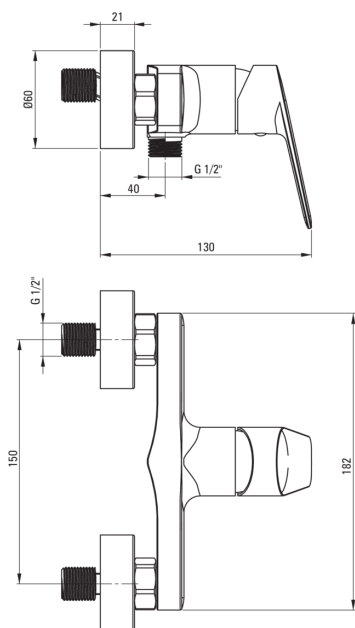

JASMIN

Baterie pentru duș, montare pe perete

Codul produsului: BGJ_040M

EAN: 5908212061107

Culoarea: cromat

Garanție [ani]: 7

Baterie

Finisaj	cromat
Material	alamă
Tipul bateriei	un mâner, baterie
Metoda de instalare	montare pe perete
Grupa acustică [db]	II (20 < x ≤ 30)

Baterie cartuș

Dimensiunea cartușului ceramic	35 mm

Caracteristici:

- Corpul bateriei este fabricat din alamă de cea mai bună calitate.
- Doar cele mai bune materiale, a căror calitate a fost certificată prin teste de laborator
- Oferta include și agenți de curățare pentru toate tipurile de finisaje