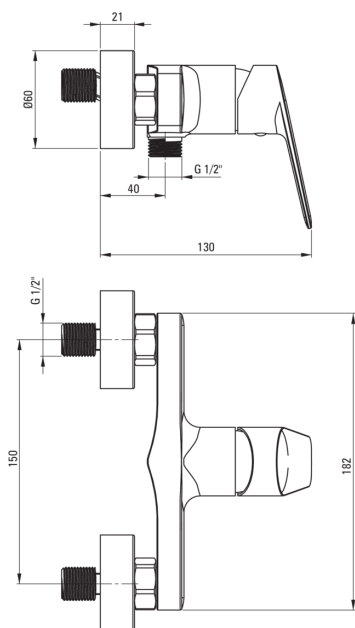

JASMIN

Baterie pentru duș, montare pe perete

Codul produsului: BGJ_040M

EAN: 5908212061107

Culoarea: cromat

Garanție [ani]: 7

Baterie

Finisaj	cromat
Material	alamă
Tipul bateriei	un mâner, baterie
Metoda de instalare	montare pe perete
Grupa acustică [db]	II (20 < x ≤ 30)

Baterie cartuș

Dimensiunea cartușului ceramic	35 mm
--------------------------------	-------

Caracteristici:

- Corpul bateriei este fabricat din alamă de cea mai bună calitate.
- Doar cele mai bune materiale, a căror calitate a fost certificată prin teste de laborator
- Oferta include și agenți de curățare pentru toate tipurile de finisaje