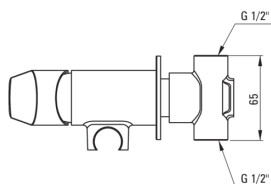

## Змішувач для біде, прихованого монтажу

Код продукту: BGJ\_034M

EAN: 5908212075845

Колір: хром

Гарантія: 7

### Картридж до змішувача

Розмір керамічного картриджа	35 мм
------------------------------	-------