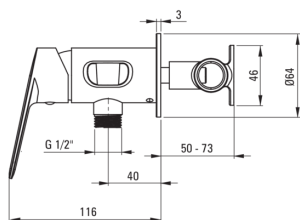

## Змішувач для біде, прихованого монтажу

Код продукту: BGJ\_034M

EAN: 5908212075845

Колір: хром

Гарантія: 7

### Картридж до змішувача

Розмір керамічного картриджа	35 мм
------------------------------	-------