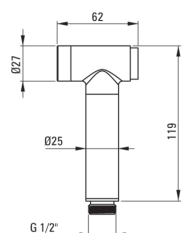

JASMIN

Змішувач для біде, прихованого монтажу

Код продукту: BGJ_034M

EAN: 5908212075845

Колір: хром

Гарантія: 7

Змішувач

Оздоблення	хром
Матеріал	латунь
Тип змішувача	з однією ручкою, змішуючий
Спосіб монтажу	прихований
Клас витрати	Z - 4-9 л/хв
Акустична група	I ($x \leq 20$)
Зворотні клапани	Так

Картридж до змішувача

Розмір керамічного картриджа	35 мм

Шланги

Довжина [мм]	1200
Тип обплетення	не стосується
Anti_twist	1

Лійки

Кількість функцій	1
Кнопка start-stop	Так
Додаткові функції	cool-out

Відмінна риса:

- Корпус змішувача виготовлений з високоякісної латуні
- Прихований монтаж забезпечує естетику ванної кімнати
- Клас витрати (4-9 л / хв) дозволяє знизити витрату води
- Змішувач оснащений зворотними клапанами, щоб змішана вода не поверталася в інсталяцію
- Система Anti-twist для запобігання скручування шланга
- Тільки найкращі матеріали, якість яких ми підтверджуємо дослідженнями в лабораторії
- Міцні кінці шланга з латуні
- Засіб для очищення санітарної арматури доступний у всіх кольорах