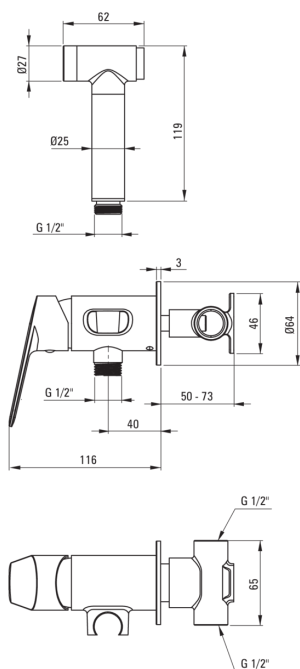

JASMIN

Armatura za bide, podometen

koda izdelka: BGJ_034M

EAN: 5908212075845

Barva: krom

Garancija [leta]: 7

Armatura vključena

Finiš	krom
Material	medenina
Tip armature	z eno ročico, armatura
Metoda montaže	podometen
Razred pretoka [l/min]	Z - 4-9 l/min
Zvočni razred [db]	I (x ≤ 20)
Nadzorni ventil	Ja

Mešalna kartuša

Velikost keramične kartuše	35 mm
----------------------------	-------

Cevi

Dolžina [mm]	1200
Tip pletenja	ni relevantno
Anti-twist	1

Tuš ročke

Število funkcijskih stikal	1
Start-stop	Ja
Dodatne karakteristike	cool-out

karakteristike:

- Telo armature je izdelano iz najkakovostnejše medenine
- Podometna montaža poskrbi za estetiko kopalnice
- Razred pretoka Z (4-9 l/min) omogoča zmanjšanje porabe vode
- Armatura ima nepovratne ventile, da mešana voda ne teče nazaj v sistem
- Sistem anti-twist, ki preprečuje zvijanje cevi
- Samo najboljši materiali, katerih kakovost je potrjena z laboratorijskimi testi
- Trpežen zaključek cevi iz medenine
- Ponudba vsebuje čistilno sredstvo za armature vseh barv