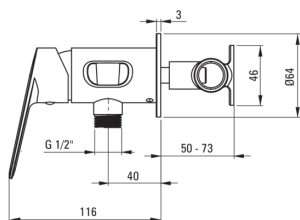

JASMIN

Смеситель для биде, скрытого монтажа

 deante

Код товара: BGJ_034M

EAN: 5908212075845

Цвет: хром

Гарантия [лет]: 7

Смесители

Отделка	хром
Материал	латунь
Вид смесителя	однорычажный, смешивающий
Способ монтажа	скрытого монтажа
Класс расхода [л/мин]	Z - 4-9 л/мин
Акустическая группа [дБ]	I ($x \leq 20$)
Обратные клапаны	Да

Картридж к смесителю

Размер картриджа	35 мм
------------------	-------

Шланги

Длина [мм]	1200
Вид оплетки	не касается
Anti_twist	1

Лейки

Количество функций	1
Старт стоп	Да
Добовочные свойства	cool-out

Отличительные черты:

- Корпус смесителя изготовлен из латуни высочайшего качества
- Скрытый монтаж обеспечивает эстетику ванной комнаты
- Класс расхода Z (4-9 л/мин) позволяет снизить употребление воды
- Смеситель в составе с обратными клапанами, благодаря им смешанная вода не стекает обратно в установку
- Система Anti-Twist, предотвращающая скручивание шланга
- Только лучшие материалы, качество которых подтверждено лабораторными испытаниями
- Прочные наконечники шлангов из латуни
- Предложение включает чистящее средство для арматуры всех цветов