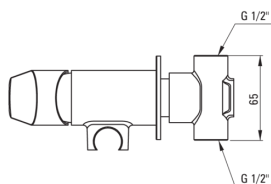

JASMIN

Смеситель для биде, скрытого монтажа

 deante

Код товара: BGJ_034M

EAN: 5908212075845

Цвет: хром

Гарантия [лет]: 7

Смесители

Отделка	хром
Материал	латунь
Вид смесителя	однорычажный, смешивающий
Способ монтажа	скрытого монтажа
Класс расхода [л/мин]	Z - 4-9 л/мин
Акустическая группа [дБ]	I ($x \leq 20$)
Обратные клапаны	Да

Картридж к смесителю

Размер картриджа	35 мм
------------------	-------

Шланги

Длина [мм]	1200
Вид оплетки	не касается
Anti_twist	1

Лейки

Количество функций	1
Старт стоп	Да
Добовочные свойства	cool-out

Отличительные черты:

- Корпус смесителя изготовлен из латуни высочайшего качества
- Скрытый монтаж обеспечивает эстетику ванной комнаты
- Класс расхода Z (4-9 л/мин) позволяет снизить употребление воды
- Смеситель в составе с обратными клапанами, благодаря им смешанная вода не стекает обратно в установку
- Система Anti-Twist, предотвращающая скручивание шланга
- Только лучшие материалы, качество которых подтверждено лабораторными испытаниями
- Прочные наконечники шлангов из латуни
- Предложение включает чистящее средство для арматуры всех цветов