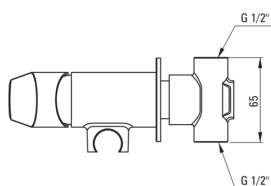

## Смеситель для биде, скрытого монтажа

 deante

Код товара: BGJ\_034M

EAN: 5908212075845

Цвет: хром

Гарантия [лет]: 7

### Смесители

Отделка	хром
Материал	латунь
Вид смесителя	однорычажный, смешивающий
Способ монтажа	скрытого монтажа
Класс расхода [л/мин]	Z - 4-9 л/мин
Акустическая группа [дБ]	I ( $\alpha \leq 20$ )
Обратные клапаны	Да

### Картридж к смесителю

Размер картриджа	35 мм
------------------	-------