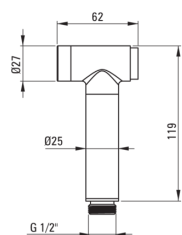

JASMIN

Смеситель для биде, скрытого монтажа

deante

Код товара: BGJ_034M

EAN: 5908212075845

Цвет: хром

Гарантия [лет]: 7

Смесители

Отделка	хром
Материал	латунь
Вид смесителя	однорычажный, смешивающий
Способ монтажа	скрытого монтажа
Класс расхода [л/мин]	Z - 4-9 л/мин
Акустическая группа [дБ]	I ($\alpha \leq 20$)
Обратные клапаны	Да

Картридж к смесителю

Размер картриджа	35 мм

Шланги

Длина [мм]	1200
Вид оплетки	не касается
Anti_twist	1

Лейки

Количество функций	1
Старт стоп	Да
Добовочные свойства	cool-out

Отличительные черты:

- Корпус смесителя изготовлен из латуни высочайшего качества
- Скрытый монтаж обеспечивает эстетику ванной комнаты
- Класс расхода Z (4-9 л/мин) позволяет снизить употребление воды
- Смеситель в составе с обратными клапанами, благодаря им смешанная вода не стекает обратно в установку
- Система Anti-Twist, предотвращающая скручивание шланга
- Только лучшие материалы, качество которых подтверждено лабораторными испытаниями
- Прочные наконечники шлангов из латуни
- Предложение включает чистящее средство для арматуры всех цветов