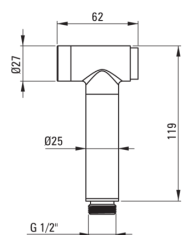

JASMIN

Смеситель для биде, скрытого монтажа

 deante

Код товара: BGJ_034M

EAN: 5908212075845

Цвет: хром

Гарантия [лет]: 7

Смесители

Отделка	хром
Материал	латунь
Вид смесителя	однорычажный, смешивающий
Способ монтажа	скрытого монтажа
Класс расхода [л/мин]	Z - 4-9 л/мин
Акустическая группа [дБ]	I ($x \leq 20$)
Обратные клапаны	Да

Картридж к смесителю

Размер картриджа	35 мм
------------------	-------

Шланги

Длина [мм]	1200
Вид оплетки	не касается
Anti_twist	1

Лейки

Количество функций	1
Старт стоп	Да
Добовочные свойства	cool-out

Отличительные черты:

- Корпус смесителя изготовлен из латуни высочайшего качества
- Скрытый монтаж обеспечивает эстетику ванной комнаты
- Класс расхода Z (4-9 л/мин) позволяет снизить употребление воды
- Смеситель в составе с обратными клапанами, благодаря им смешанная вода не стекает обратно в установку
- Система Anti-Twist, предотвращающая скручивание шланга
- Только лучшие материалы, качество которых подтверждено лабораторными испытаниями
- Прочные наконечники шлангов из латуни
- Предложение включает чистящее средство для арматуры всех цветов