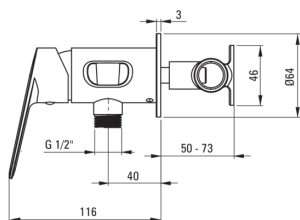

## Смеситель для биде, скрытого монтажа

 deante

Код товара: BGJ\_034M

EAN: 5908212075845

Цвет: хром

Гарантия [лет]: 7

### Смесители

Отделка	хром
Материал	латунь
Вид смесителя	однорычажный, смешивающий
Способ монтажа	скрытого монтажа
Класс расхода [л/мин]	Z - 4-9 л/мин
Акустическая группа [дБ]	I ( $\alpha \leq 20$ )
Обратные клапаны	Да

### Картридж к смесителю

Размер картриджа	35 мм
------------------	-------