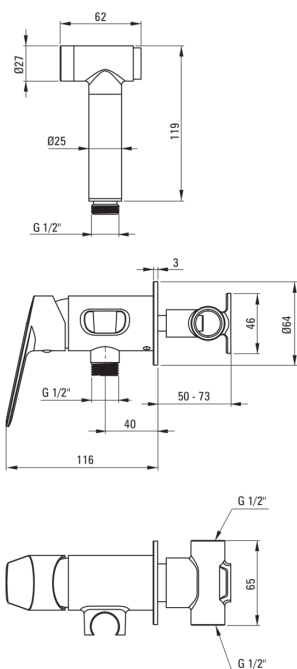

## Baterie pentru bideu, îngropat

 deante

Codul produsului: BGJ\_034M

EAN: 5908212075845

Culoarea: cromat

Garanție [ani]: 7

### Baterie cartuș

Dimensiunea cartușului ceramic	35 mm
--------------------------------	-------

### Furtunuri

Lungimea [mm]	1200
Tipul împletiturii	nu este cazul
Anti-twist	1