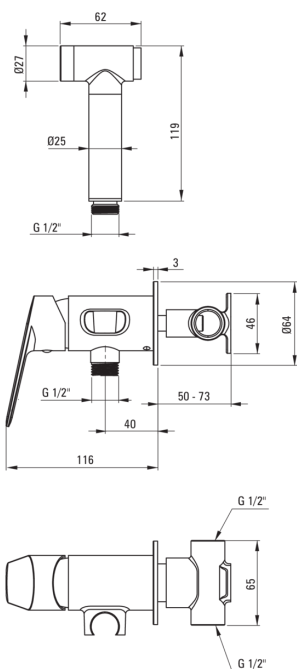

## Miscealtore Bidet, a scomparsa

Codice prodotto: BGJ\_034M

EAN: 5908212075845

Colore: cromo

Garanzia [anni]: 7

### Cartuccia per miscelatore

Dimensioni della cartuccia in ceramica 35 mm

### Tubi flessibili

Lunghezza [mm]	1200
Tipo di treccia	non applicabile
Antitorsione	1