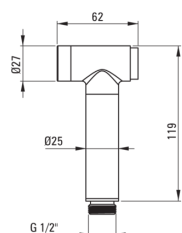

Cikkszám: BGJ\_034M

EAN: 5908212075845

Szín: króm

Garancia [év]: 7

**Csaptelep**

Kivitelezés	króm
Anyag	sárgaréz
Csaptelep típusa	egykaros, keverő
Beszerelesi mód	falsík alatti
Átfolyási osztály [l/perc]	Z - 4-9 l/min
Akusztikai osztály [db]	I (x ≤ 20)
Visszacsapó szelepek	Igen

**Csaptelep betét**

Betét mérete	35 mm
--------------	-------

**Csővek**

Hosszúság [mm]	1200
Fonat típusa	nem alkalmazható
Anti calc/vízkömegelőzés	1

**Kézizuhanyok**

Funkciók száma	1
Start-stop	Igen
Kiegészítő jellemzők	cool-out

**Kiemelések:**

- A csaptelep teste a legkiválóbb minőségű sárgarézből készült
- Falsík alatti beépítés az esztétikum megőrzése érdekében a fürdőszobában
- Z átfolyási osztály (4-9 l/perc), amely lehetővé teszi a vízfogyasztás csökkentését
- A csaptelep visszacsapó szelepekkel van felszerelve, hogy a kevert víz ne folyjon vissza a berendezésbe
- Elcsavarodásgátló rendszer, amely megakadályozza a tömlő megcsavarodását
- Csak a legjobb alapanyagokból, amelyek minőségét laboratóriumi vizsgálatok igazolták
- Strapabíró csővégek sárgarézből
- Az ajánlat tartalmaz egy tisztítószert a szerelvényekhez, amely bármilyen színhez használható