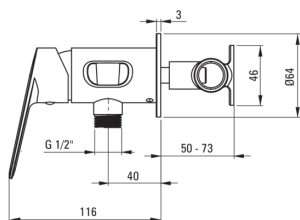

Cikkszám: BGJ\_034M

EAN: 5908212075845

Szín: króm

Garancia [év]: 7

**Csaptelep**

Kivitelezés	króm
Anyag	sárgaréz
Csaptelep típusa	egykaros, keverő
Beszerelesi mód	falsík alatti
Átfolyási osztály [l/perc]	Z - 4-9 l/min
Akusztikai osztály [db]	I (x ≤ 20)
Visszacsapó szelepek	Igen

**Csaptelep betét**

Betét mérete	35 mm
--------------	-------

**Csővek**

Hosszúság [mm]	1200
Fonat típusa	nem alkalmazható
Anti calc/vízkömegelőzés	1

**Kézizuhanyok**

Funkciók száma	1
Start-stop	Igen
Kiegészítő jellemzők	cool-out

**Kiemelések:**

- A csaptelep teste a legkiválóbb minőségű sárgarézből készült
- Falsík alatti beépítés az esztétikum megőrzése érdekében a fürdőszobában
- Z átfolyási osztály (4-9 l/perc), amely lehetővé teszi a vízfogyasztás csökkentését
- A csaptelep visszacsapó szelepekkel van felszerelve, hogy a kevert víz ne folyjon vissza a berendezésbe
- Elcsavarodásgátló rendszer, amely megakadályozza a tömlő megcsavarodását
- Csak a legjobb alapanyagokból, amelyek minőségét laboratóriumi vizsgálatok igazolták
- Strapabíró csővégek sárgarézből
- Az ajánlat tartalmaz egy tisztítószert a szerelvényekhez, amely bármilyen színhez használható