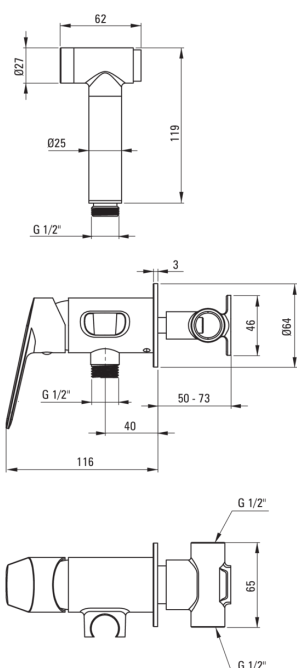

## Robinet de bidet, encastré

Code produit: BGJ\_034M

EAN: 5908212075845

Couleur: chrome

Garantie [années]: 7

### Cartouche mélangeur

Taille de la cartouche en céramique	35 mm
-------------------------------------	-------

### Flexibles

Longueur [mm]	1200
Type de tresse	n'est pas applicable
Anti-torsion	1