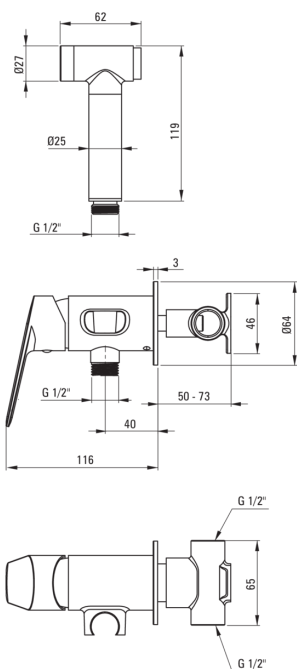

## Bidé, ocultado

Código de producto: BGJ\_034M

EAN: 5908212075845

Color: cromo

Garantía [años]: 7

### Cartucho mezclador

Tamaño del cartucho de cerámica	35 mm
---------------------------------	-------

### Manguera

Longitud [mm]	1200
Trenza	no aplica
Anti-twist	1