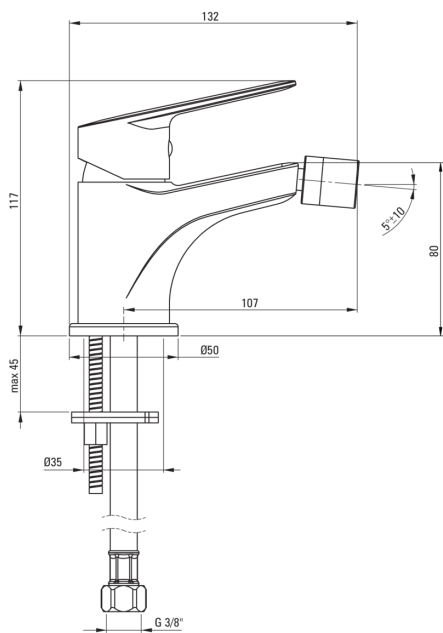

## Змішувач для біде

Код продукту: BGJ\_030M

EAN: 5908212061558

Колір: хром

Гарантія: 7

### Картридж до змішувача

Розмір керамічного картриджа	35 мм
------------------------------	-------

### Носики

Вид носика	нерухомий
Діапазон виливу змішувача [мм]	107
Матеріал	латунь

### З'єднувальні шланги

Довжина [мм]	450
Винт до інсталяції	3/8"
Винт кронштейна	M10