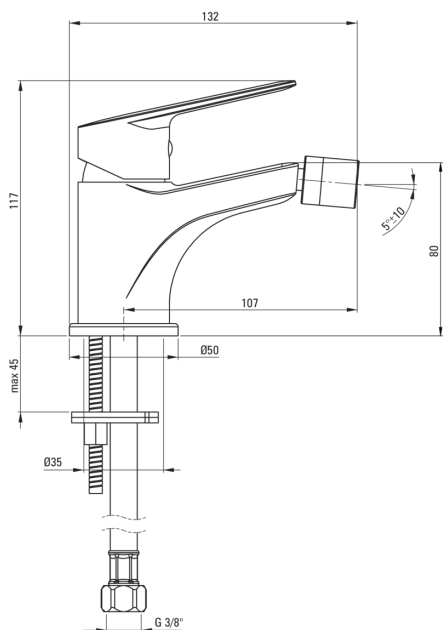

## Armatura za bide

koda izdelka: BGJ\_030M

EAN: 5908212061558

Barva: krom

Garancija [leta]: 7

### Mešalna kartuša

Velikost keramične kartuše	35 mm
----------------------------	-------

### Izlivi

Tip izliva	fiksno
Dolžina izliva [mm]	107
Material	medenina

### Povezovalne cevi

Dolžina [mm]	450
Montažni navoj	3/8"
Navoj priključka 1/2"	M10