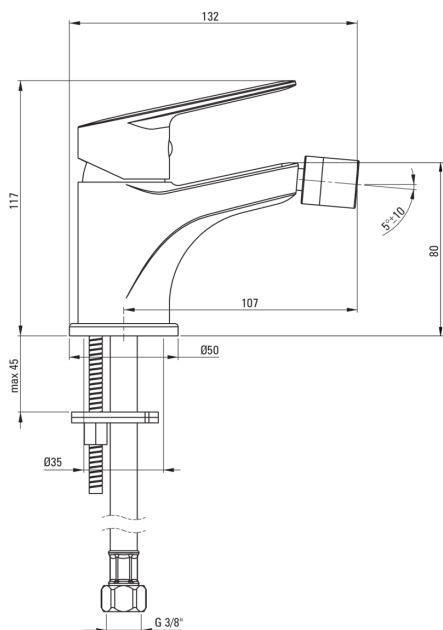

JASMIN

Смеситель для биде

Код товара: BGJ_030M

EAN: 5908212061558

Цвет: хром

Гарантия [лет]: 7

Смесители

Отделка	хром
Материал	латунь
Вид смесителя	однорычажный, смешивающий
Способ монтажа	стоящий
Акустическая группа [дБ]	II (20 < x ≤ 30)

Картридж к смесителю

Размер картриджа	35 мм
------------------	-------

Изливы

Вид излива	стандартный
Длина излива [мм]	107
Материал	латунь

Аэраторы

Тип аэратора	honeycomb
Размер аэратора	M22

Соединительные шланги

Длина [мм]	450
Винт к инсталляции	3/8"
Винт кронштейна	M10

Отличительные черты:

- Корпус смесителя изготовлен из латуни высочайшего качества
- Смеситель оборудован струйным аэратором
- Соединительные шланги 45 см в комплекте
- Только лучшие материалы, качество которых подтверждено лабораторными испытаниями
- рекомендуем приобрести универсальную заглушку в цвет смесителя
- Предложение включает чистящее средство для арматуры всех цветов