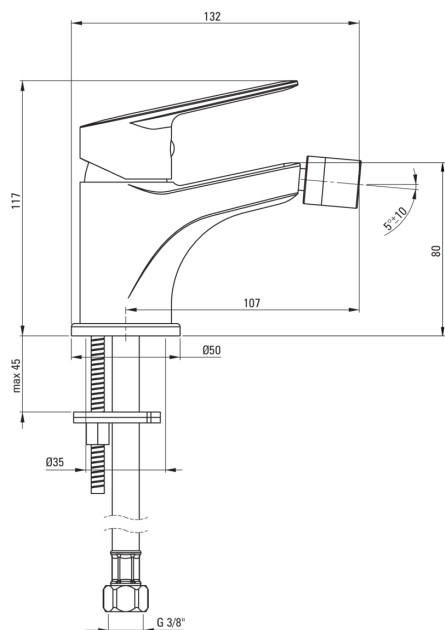

JASMIN

Baterie pentru bideu

Codul produsului: BGJ_030M

EAN: 5908212061558

Culoarea: cromat

Garanție [ani]: 7

Baterie

Finisaj	cromat
Material	alamă
Tipul bateriei	un mâner, baterie
Metoda de instalare	de sine stătător
Grupa acustică [db]	II (20 < x ≤ 30)

Baterie cartuş

Dimensiunea cartuşului ceramic	35 mm
--------------------------------	-------

Pipe

Tipul pipei	fix
Raza de acțiune a pipei bateriei [mm]	107
Material	alamă

Aeratoare

Tipul aeratorului	honeycomb
Dimensiunea aeratorului	M22

Furtunuri de racordare

Lungimea [mm]	450
Filet de instalare	3/8"
Filet de conexiune	M10

Caracteristici:

- Corpul bateriei este fabricat din alamă de cea mai bună calitate.
- Bateria este dotată cu aerator.
- Furtunuri de racordare de 45 cm incluse
- Doar cele mai bune materiale, a căror calitate a fost certificată prin teste de laborator
- Recomandăm achiziționarea a unui ventil universal cu finisajul a bateriei
- Oferta include și agenți de curățare pentru toate tipurile de finisaje