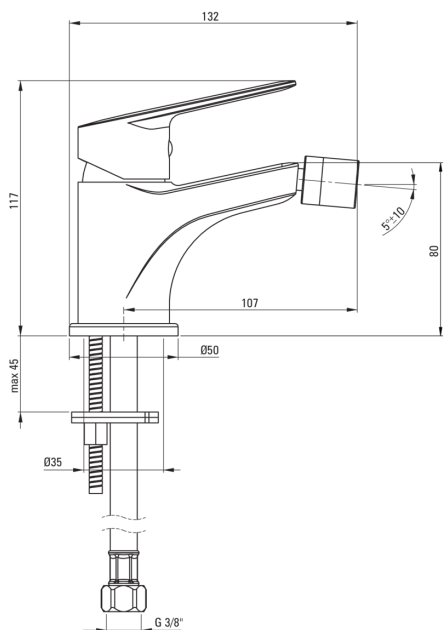

JASMIN

Baterie pentru bideu

Codul produsului: BGJ_030M

EAN: 5908212061558

Culoarea: cromat

Garanție [ani]: 7

Baterie

Finisaj	cromat
Material	alamă
Tipul bateriei	un mâner, baterie
Metoda de instalare	de sine stătător
Grupa acustică [db]	II (20 < x ≤ 30)

Baterie cartuș

Dimensiunea cartușului ceramic	35 mm
--------------------------------	-------

Pipe

Tipul pipei	fix
Raza de acțiune a pipei bateriei [mm]	107
Material	alamă

Aeratoare

Tipul aeratorului	honeycomb
Dimensiunea aeratorului	M22

Furtunuri de racordare

Lungimea [mm]	450
Filet de instalare	3/8"
Filet de conexiune	M10

Caracteristici:

- Corpul bateriei este fabricat din alamă de cea mai bună calitate.
- Bateria este dotată cu aerator.
- Furtunuri de racordare de 45 cm incluse
- Doar cele mai bune materiale, a căror calitate a fost certificată prin teste de laborator
- Recomandăm achiziționarea a unui ventil universal cu finisajul a bateriei
- Oferta include și agenți de curățare pentru toate tipurile de finisaje