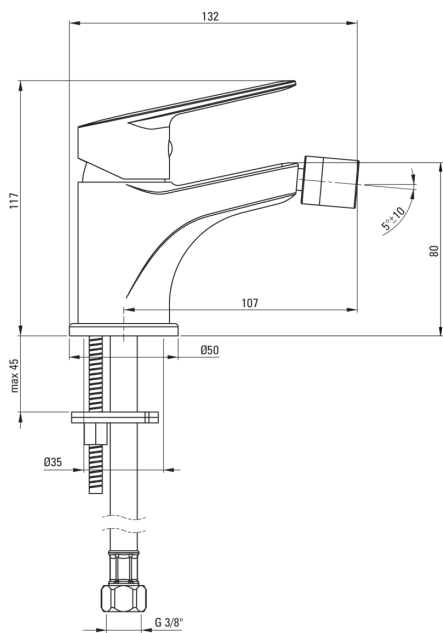

JASMIN

Bidé csaptelep

Cikkszám: BGJ_030M

EAN: 5908212061558

Szín: króm

Garancia [év]: 7

Csaptelep

Kivitelezés	króm
Anyag	sárgaréz
Csaptelep típusa	egykaros, keverő
Beszerelési mód	álló
Akusztikai osztály [db]	II ($20 < x \leq 30$)

Csaptelep betét

Betét mérete	35 mm
--------------	-------

Kifolyócsövek

Kifolyó típusa	fix
Csaptelep kifolyócső hatótávolsága [mm]	107
Anyag	sárgaréz

Perlátorok

Perlátor típusa	honeycomb
Perlátor mérete	M22

Csatlakozó tömlők

Hosszúság [mm]	450
Menet beszereléshez	3/8"
Csatlakozó menet	M10

Kiemelések:

- A csaptelep teste a legkiválóbb minőségű sárgarézből készült
- A csaptelep perlátorral van felszerelve
- 45 cm-es csatlakozó tömlők mellékelve
- Csak a legjobb alapanyagokból, amelyek minőségét laboratóriumi vizsgálatok igazolták
- javasoljuk, hogy vásároljon egy univerzális leeresztőt a csaptelep színében
- Az ajánlat tartalmaz egy tisztítószer a szerelvényekhez, amely bármilyen színhez használható