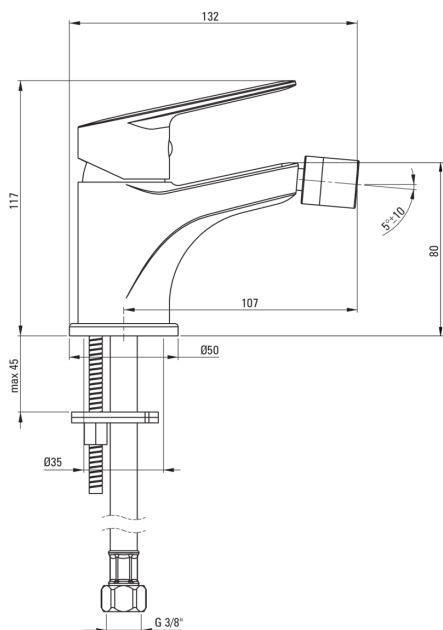

JASMIN

Robinet de bidet

Code produit: BGJ_030M

EAN: 5908212061558

Couleur: chrome

Garantie [années]: 7

Mitigeur

Finition	chrome
Matériel	cuivre
Type de mitigeur	mono-manche, mixer
Méthode de montage	debout
Groupe acoustique [db]	II (20 < x ≤ 30)

Cartouche mélangeur

Taille de la cartouche en céramique	35 mm
-------------------------------------	-------

Becs

Type de bec	fixe
La distance de bec de robinet [mm]	107
Matériel	cuivre

Aérateurs

Type d'aérateur	honeycomb
Taille de l'aérateur	M22

Flexibles de raccordement

Longueur [mm]	450
Fil d'installation	3/8"
Fil de connexion	M10

Caractéristiques:

- Le corps du mitigeur est en cuivre de la plus haute qualité
- Le mitigeur est équipé d'un aérateur de jet
- Tuyaux de raccordement de 45 cm inclus
- Seuls les meilleurs matériaux, dont la qualité a été confirmée par des tests en laboratoire
- nous vous recommandons d'acheter un bouchon universelle de la couleur du mixeur
- L'offre comprend un produit de nettoyage pour les luminaires de toutes les couleurs