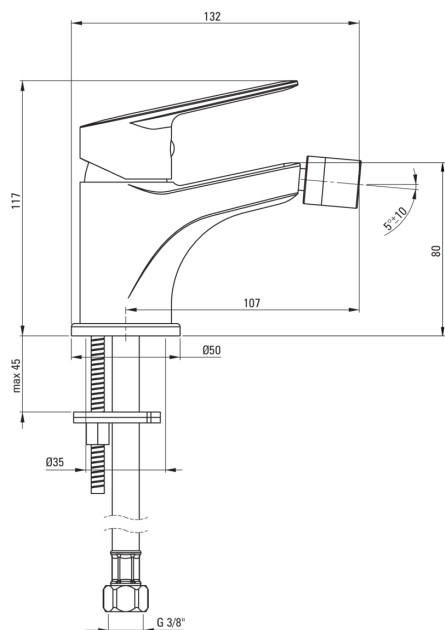

Código de producto: BGJ_030M

EAN: 5908212061558

Color: cromo

Garantía [años]: 7

Mezclador

Finalizar	cromo
Material	latón
Tipo de mezcladora	piloto único, mezclador
Metodo de instalacion	de pie
Grupo acústico [db]	II (20 <x ≤ 30)

Cartucho mezclador

Tamaño del cartucho de cerámica	35 mm
---------------------------------	-------

Boquiabiertos

Tipo de boquilla	aún
Rango de boquiabierto de mezclador [mm]	107
Material	latón

Aireador

Tipo aéreo	panal
Tamaño del aireador	M22

Conectando mangueras

Longitud [mm]	450
Hilo de instalación	3/8"
Hilo de conexión	M10

Características:

- Cuerpo de batería hecho de latón de la más alta calidad
- Batería equipada con una aireación del aireador de la corriente
- Mangueras de conexión incluidas
- Solo los mejores materiales cuya calidad es confirmada por la investigación en el laboratorio
- recomendamos la compra de un tapón universal del color de la bañera