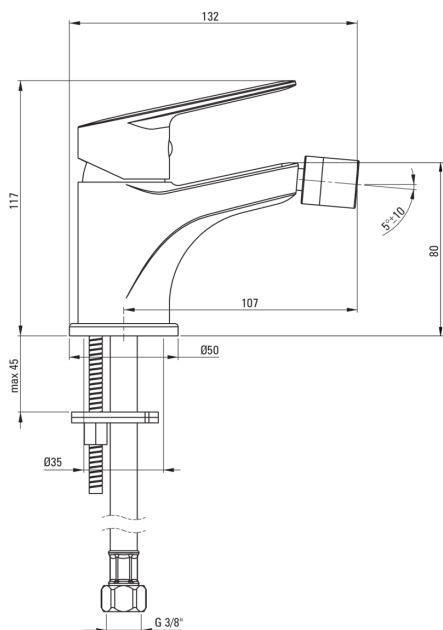

### Armatur

Ausführung	Chrom
Material	Messing
Art der armatur	Einhebel, Mischer
Methode der montage	stehend
Akkustische gruppe	II

### Kartusche

Größe der kartusche	35 mm
---------------------	-------

### Ausläufe

Auslaufart	fest
Armaturausladung [mm]	107
Material	Messing

### Anschlusschläuche

Länge	450
Installationsgewinde	3/8"
Anschlussgewinde	M10