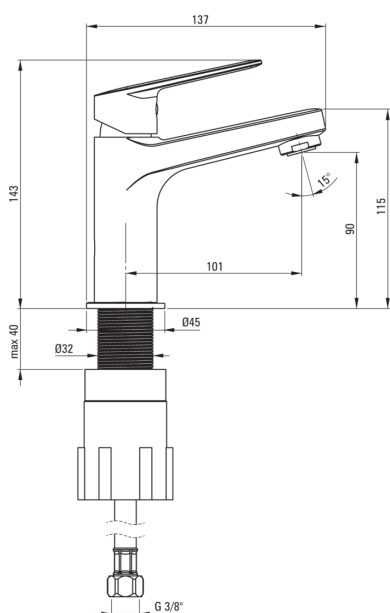

JASMIN

Змішувач для раковини

Код продукту: BGJ_021M

EAN: 5908212061091

Колір: хром

Гарантія: 7

Змішувач

Оздоблення	хром
Матеріал	латунь
Тип змішувача	з однією ручкою, змішуючий
Спосіб монтажу	стоячий
Акустична група	II ($20 < x \leq 30$)
Клапан в комплекті	Так

Картридж до змішувача

Розмір керамічного картриджа	25 мм
------------------------------	-------

Носики

Діапазон виливу змішувача [мм]	101
Матеріал	латунь

З'єднувальні шланги

Довжина [мм]	450
Винт до інсталяції	3/8"
Винт кронштейна	M8

Пробка

Тип	click-clack
Тип	з переливом

Відмінна риса:

- Корпус змішувача виготовлений з високоякісної латуні
- Змішувач оснащений аератором для аерації струменя
- Рухомий аератор дозволяє направляти струмінь води
- Силіконовий аератор для легкого видалення вапняних відкладень
- Монтажна втулка полегшує монтаж змішувача
- З'єднувальні шланги в комплекті
- Функціональна пробка click-clack в комплекті
- Тільки найкращі матеріали, якість яких ми підтверджуємо дослідженнями в лабораторії
- Засіб для очищення санітарної арматури доступний у всіх кольорах