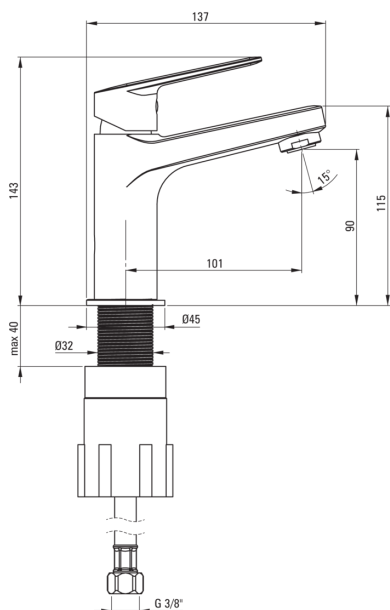

JASMIN

Armatura za umivalnik

koda izdelka: BGJ_021M

EAN: 5908212061091

Barva: krom

Garancija [leta]: 7

Armatura vključena

Finiš	krom
Material	medenina
Tip armature	z eno ročico, armatura
Metoda montaže	stoječ
Zvočni razred [db]	II (20 < x ≤ 30)
Čep je v kompletu	Ja

Mešalna kartuša

Velikost keramične kartuše	25 mm
----------------------------	-------

Izlivi

Dolžina izliva [mm]	101
Material	medenina

Povezovalne cevi

Dolžina [mm]	450
Montažni navoj	3/8"
Navoj priključka 1/2"	M8

Čep

Tip	click-clack
Tip	s prelivom

karakteristike:

- Telo armature je izdelano iz najkakovostnejše medenine
- Armatura je opremljena s perlatorjem za vodni curek
- Premični perlator omogoča usmerjanje toka vode
- Silikonski perlator za enostavno odstranjevanje vodnega kamna
- Montažni tulec olajša namestitev armature
- Priložene priključne cevi
- Priložen funkcionalen click-clack čep
- Samo najboljši materiali, katerih kakovost je potrjena z laboratorijskimi testi
- Ponudba vsebuje čistilno sredstvo za armature vseh barv