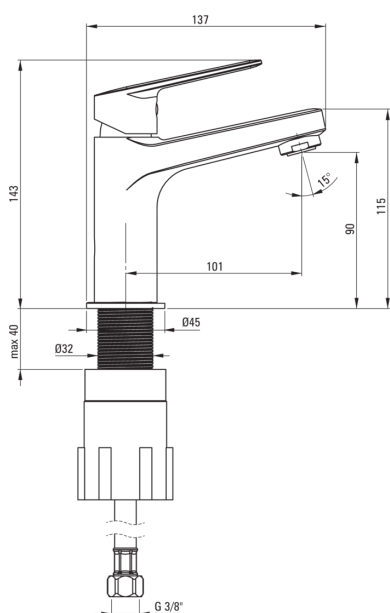

JASMIN

Смеситель для раковины

Код товара: BGJ_021M

EAN: 5908212061091

Цвет: хром

Гарантия [лет]: 7

Смесители

| | |
|--------------------------|------------------------------|
| Отделка | хром |
| Материал | латунь |
| Вид смесителя | однорычажный, смешивающий |
| Способ монтажа | стоящий |
| Акустическая группа [дБ] | II (20 < x ≤ 30) |
| Клапан в составе | Да |

Картридж к смесителю

| | |
|------------------|-------|
| Размер картриджа | 25 мм |
|------------------|-------|

Изливы

| | |
|-------------------|--------|
| Длина излива [мм] | 101 |
| Материал | латунь |

Соединительные шланги

| | |
|--------------------|------|
| Длина [мм] | 450 |
| Винт к инсталляции | 3/8" |
| Винт кронштейна | M8 |

Клапана

| | |
|-----|-------------|
| Вид | click-clack |
| Тип | с переливом |

Отличительные черты:

- Корпус смесителя изготовлен из латуни высочайшего качества
- Смеситель оборудован струйным аэратором
- Мобильный аэратор позволяет направлять струю воды
- Силиконовый аэратор для легкого удаления известкового налета
- Монтажная втулка облегчает установку смесителя
- Соединительные шланги 45 см в комплекте
- Функциональный клапан click-clack в комплекте
- Только лучшие материалы, качество которых подтверждено лабораторными испытаниями
- Предложение включает чистящее средство для арматуры всех цветов