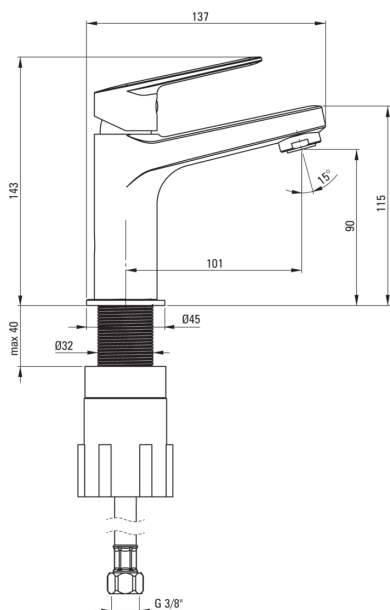

JASMIN

Смеситель для раковины

Код товара: BGJ_021M

EAN: 5908212061091

Цвет: хром

Гарантия [лет]: 7

Смесители

Отделка	хром
Материал	латунь
Вид смесителя	однорычажный, смешивающий
Способ монтажа	стоящий
Акустическая группа [дБ]	II (20 < x ≤ 30)
Клапан в составе	Да

Картридж к смесителю

Размер картриджа	25 мм
------------------	-------

Изливы

Длина излива [мм]	101
Материал	латунь

Соединительные шланги

Длина [мм]	450
Винт к инсталляции	3/8"
Винт кронштейна	M8

Клапана

Вид	click-clack
Тип	с переливом

Отличительные черты:

- Корпус смесителя изготовлен из латуни высочайшего качества
- Смеситель оборудован струйным аэратором
- Мобильный аэратор позволяет направлять струю воды
- Силиконовый аэратор для легкого удаления известкового налета
- Монтажная втулка облегчает установку смесителя
- Соединительные шланги 45 см в комплекте
- Функциональный клапан click-clack в комплекте
- Только лучшие материалы, качество которых подтверждено лабораторными испытаниями
- Предложение включает чистящее средство для арматуры всех цветов