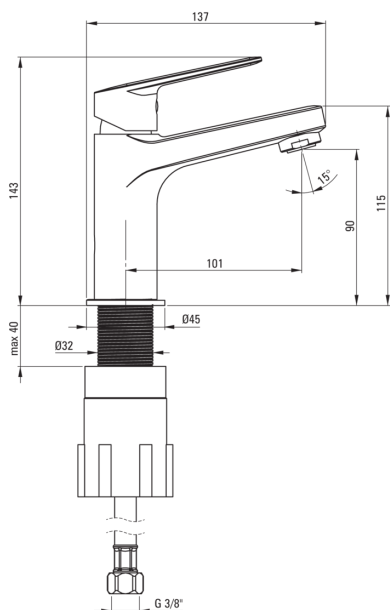

JASMIN

Baterie pentru chiuvetă

 deante

Codul produsului: BGJ_021M

EAN: 5908212061091

Culoarea: cromat

Garanție [ani]: 7

Baterie

Finisaj	cromat
Material	alamă
Tipul bateriei	un mâner, baterie
Metoda de instalare	de sine stătător
Grupa acustică [db]	II (20 < x ≤ 30)
Dop inclus în set	Da

Baterie cartuș

Dimensiunea cartușului ceramic	25 mm
--------------------------------	-------

Pipe

Raza de acțiune a pipei bateriei [mm]	101
Material	alamă

Furtunuri de racordare

Lungimea [mm]	450
Filet de instalare	3/8"
Filet de conexiune	M8

Dop

Tip	click-clack
Tip	cu preaplin

Caracteristici:

- Corpul bateriei este fabricat din alamă de cea mai bună calitate.
- Baterie este dotată cu aerator.
- Aeratorul mobil permite direcționarea jetului de apă.
- Aerator din silicon pentru eliminarea ușoară a calcarului
- Manșonul de instalare ușurează instalarea bateriei.
- Furtunuri de racordare de 45 cm incluse
- Dop funcțional cu activare prin apăsare inclus
- Doar cele mai bune materiale, a căror calitate a fost certificată prin teste de laborator
- Oferta include și agenți de curățare pentru toate tipurile de finisaje