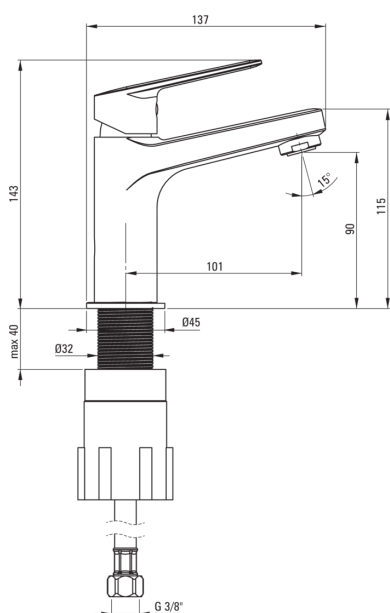

JASMIN

Miscelatore Lavabo

Codice prodotto: BGJ_021M

EAN: 5908212061091

Colore: cromo

Garanzia [anni]: 7

Miscelatore

Finitura	cromo
Materiale	in ottone
Tipo di miscelatore	maniglia singola, miscelatore
Metodo di installazione	in piedi
Gruppo acustico [db]	II (20 < x ≤ 30)
Spina inclusa nel set	Sì

Cartuccia per miscelatore

Dimensioni della cartuccia in ceramica 25 mm

Beccucci

Gamma delle bocchette di miscelazione [mm]	101
Materiale	in ottone

Tubi di collegamento

Lunghezza [mm]	450
Filetto di installazione	3/8"
Filetto di connessione	M8

Tappo

Tipo	click-clack
Tipo	con troppopieno

Caratteristiche:

- Il corpo del miscelatore è realizzato in ottone di altissima qualità
- Il miscelatore è dotato di un aeratore di flusso
- Un aeratore mobile ti permette di dirigere il flusso d'acqua
- Aeratore in silicone per rimuovere facilmente il calcare
- Il manicotto di montaggio facilita l'installazione del miscelatore
- Tubi di collegamento da 45 cm inclusi
- Spina click-clack funzionale inclusa
- Solo i migliori materiali, la cui qualità è stata confermata da test di laboratorio