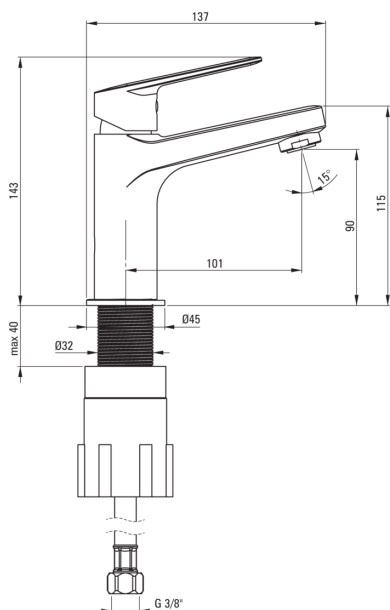

## Miscelatore Lavabo

Codice prodotto: BGJ\_021M

EAN: 5908212061091

Colore: cromo

Garanzia [anni]: 7

### Miscelatore

Finitura	cromo
Materiale	in ottone
Tipo di miscelatore	maniglia singola, miscelatore
Metodo di installazione	in piedi
Gruppo acustico [db]	II (20 < x ≤ 30)
Spina inclusa nel set	Sì

### Cartuccia per miscelatore

Dimensioni della cartuccia in ceramica 25 mm

### Tubi di collegamento

Lunghezza [mm]	450
Filetto di installazione	3/8"
Filetto di connessione	M8