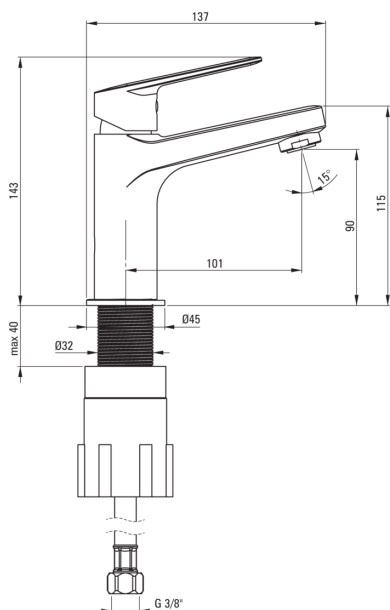

JASMIN

Mosdó csaptelep

Cikkszám: BGJ_021M

EAN: 5908212061091

Szín: króm

Garancia [év]: 7

Csaptelep

Kivitelezés	króm
Anyag	sárgaréz
Csaptelep típusa	egykaros, keverő
Beszereési mód	álló
Akusztkai osztály [db]	II ($20 < x \leq 30$)
Leeresztő a készletben	Igen

Csaptelep betét

Betét mérete	25 mm
--------------	-------

Kifolyócsövek

Csaptelep kifolyócső hatótávolsága [mm]	101
Anyag	sárgaréz

Csatlakozó tömlők

Hosszúság [mm]	450
Menet beszereléshez	3/8"
Csatlakozó menet	M8

Leeresztő

Típus	Klikk-Klakk
Típus	túlfolyóval

Kiemelések:

- A csaptelep teste a legkiválóbb minőségű sárgarézből készült
- A csaptelep perlátorral van felszerelve
- A mozgatható perlátor lehetővé teszi a vízáram irányítását
- Szilikon perlátor a vízkő egyszerű eltávolításához
- A szerelőhüvely megkönnyíti a csaptelep felszerelését
- 45 cm-es csatlakozó tömlők mellékelve
- Funkcionális klikk-klakk dugó tartozik a termékhez
- Csak a legjobb alapanyagokból, amelyek minőségét laboratóriumi vizsgálatok igazolták
- Az ajánlat tartalmaz egy tisztítószer a szerelvényekhez, amely bármilyen színhez használható