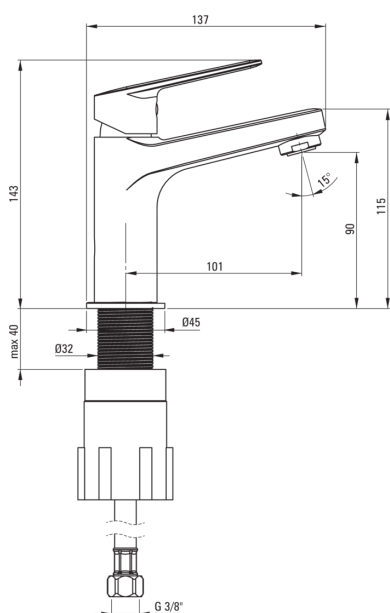

JASMIN

Robinet de lavabo

Code produit: BGJ_021M

EAN: 5908212061091

Couleur: chrome

Garantie [années]: 7

Mitigeur

Finition	chrome
Matériel	cuivre
Type de mitigeur	mono-manche, mixer
Méthode de montage	debout
Groupe acoustique [db]	II (20 < x ≤ 30)
Bouchon incluse dans l'ensemble	Oui

Cartouche mélangeur

Taille de la cartouche en céramique	25 mm
-------------------------------------	-------

Becs

La distance de bec de robinet [mm]	101
Matériel	cuivre

Flexibles de raccordement

Longueur [mm]	450
Fil d'installation	3/8"
Fil de connexion	M8

Bouchon

Type	click-clack
Type	avec trop-plein

Caractéristiques:

- Le corps du mitigeur est en cuivre de la plus haute qualité
- Le mitigeur est équipé d'un aérateur de jet
- Un aérateur mobile permet de diriger le jet d'eau
- Aérateur en silicone pour une élimination facile du calcaire
- Le manchon de montage facilite l'installation du mitigeur
- Tuyaux de raccordement de 45 cm inclus
- Bouchon clic-clac fonctionnel inclus
- Seuls les meilleurs matériaux, dont la qualité a été confirmée par des tests en laboratoire
- L'offre comprend un produit de nettoyage pour les luminaires de toutes les couleurs