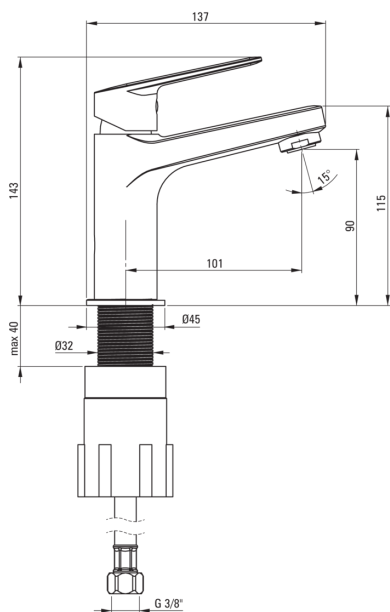

## Toque de lavabo

Código de producto: BGJ\_021M

EAN: 5908212061091

Color: cromo

Garantía [años]: 7

### Mezclador

Finalizar	cromo
Material	latón
Tipo de mezcladora	piloto único, mezclador
Metodo de instalacion	de pie
Grupo acústico [db]	II (20 <x ≤ 30)
Enchufe incluido en el set	Sí

### Cartucho mezclador

Tamaño del cartucho de cerámica	25 mm
---------------------------------	-------

### Conectando mangueras

Longitud [mm]	450
Hilo de instalación	3/8"
Hilo de conexión	M8