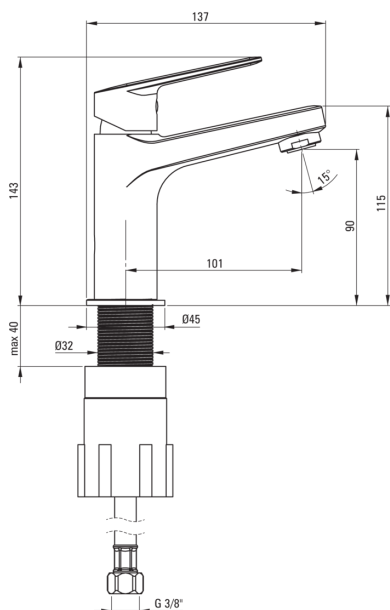

JASMIN

Waschbeckenarmatur

Artikel-Nr.: BGJ_021M

EAN: 5908212061091

Farbe: Chrom

Garantie [Jahre]: 7

Armatur

Ausführung	Chrom
Material	Messing
Art der armatur	Einhebel, Mischer
Methode der montage	stehend
Akkustische gruppe	II
Stöpsel im set	Ja

Kartusche

Größe der kartusche	25 mm
---------------------	-------

Ausläufe

Armaturausladung [mm]	101
Material	Messing

Anschlusschläuche

Länge	450
Installationsgewinde	3/8"
Anschlussgewinde	M8

Stöpsel

Art.	Click Clack
Typ	mit Überlauf

Charakteristische Merkmale:

- Armaturkörper ist aus hochwertigem Messing gefertigt
- Armatur ist mit einem Strahlbelüfter ausgestattet
- Beweglicher Aerator ermöglicht den Wasserstrahl zu lenken
- Silikon-Aerator zum einfachen Entfernen von Kalkablagerungen
- Montagehülse erleichtert die Montage der Armatur
- 45 cm Anschlusschläuche im Set
- Funktionaler Klick-Klack-Stöpsel im Set
- Nur die besten Materialien, deren Qualität durch Laboruntersuchungen bestätigt wird
- Im Angebot Präparat zum Reinigen von Armaturen in allen Ausführungen