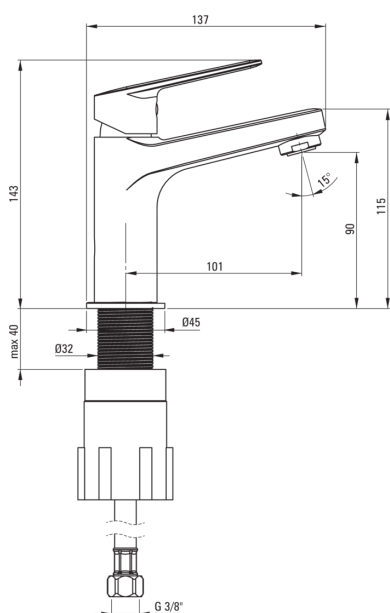

JASMIN

Змішувач для раковини

Код продукту: BGJ_020M

EAN: 5908212061534

Колір: хром

Гарантія: 7

Змішувач

Оздоблення	хром
Матеріал	латунь
Тип змішувача	з однією ручкою, змішуючий
Спосіб монтажу	стоячий
Акустична група	II ($20 < x \leq 30$)

Картридж до змішувача

Розмір керамічного картриджа	25 мм

Носики

Діапазон виливу змішувача [мм]	101
Матеріал	латунь

Аератори

Тип аератора	рухомий, силіконовий
Розмір аератора	M24

З'єднувальні шланги

Довжина [мм]	450
Винт до інсталяції	3/8"
Винт кронштейна	M8

Відмінна риса:

- Змішувач оснащений аератором для аерації струменя
- Рухомий аератор дозволяє направляти струмінь води
- Силіконовий аератор для легкого видалення вапняних відкладень
- З'єднувальні шланги в комплекті
- Монтажна втулка полегшує монтаж змішувача
- Корпус змішувача виготовлений з високоякісної латуні
- Тільки найкращі матеріали, якість яких ми підтверджуємо дослідженнями в лабораторії
- рекомендуємо придбати універсальну пробку в кольорі змішувача
- Засіб для очищення санітарної арматури доступний у всіх кольорах