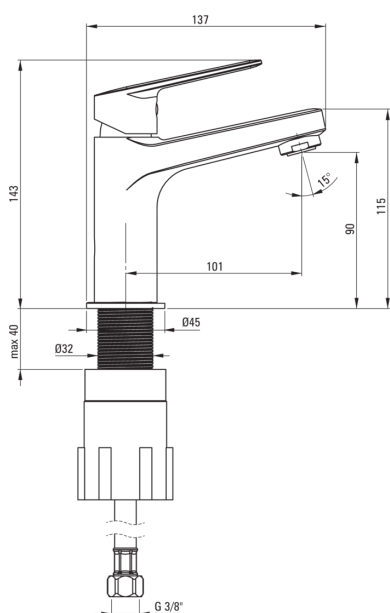

JASMIN

Змішувач для раковини

Код продукту: BGJ_020M

EAN: 5908212061534

Колір: хром

Гарантія: 7

Змішувач

Оздоблення	хром
Матеріал	латунь
Тип змішувача	з однією ручкою, змішуючий
Спосіб монтажу	стоячий
Акустична група	II ($20 < x \leq 30$)

Картридж до змішувача

Розмір керамічного картриджа	25 мм
------------------------------	-------

Носики

Діапазон виливу змішувача [мм]	101
Матеріал	латунь

Аератори

Тип аератора	рухомий, силіконовий
Розмір аератора	M24

З'єднувальні шланги

Довжина [мм]	450
Винт до інсталяції	3/8"
Винт кронштейна	M8

Відмінна риса:

- Змішувач оснащений аератором для аерації струменя
- Рухомий аератор дозволяє направляти струмінь води
- Силіконовий аератор для легкого видалення вапняних відкладень
- З'єднувальні шланги в комплекті
- Монтажна втулка полегшує монтаж змішувача
- Корпус змішувача виготовлений з високоякісної латуні
- Тільки найкращі матеріали, якість яких ми підтверджуємо дослідженнями в лабораторії
- рекомендуємо придбати універсальну пробку в кольорі змішувача
- Засіб для очищення санітарної арматури доступний у всіх кольорах