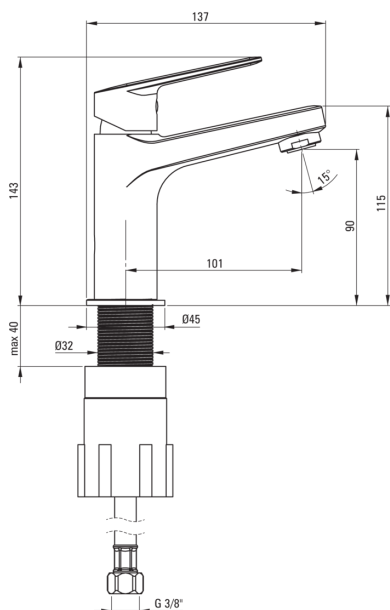

JASMIN

Armatura za umivalnik

koda izdelka: BGJ_020M

EAN: 5908212061534

Barva: krom

Garancija [leta]: 7

Armatura vključena

Finiš	krom
Material	medenina
Tip armature	z eno ročico, armatura
Metoda montaže	stoječ
Zvočni razred [db]	II (20 < x ≤ 30)

Mešalna kartuša

Velikost keramične kartuše	25 mm
----------------------------	-------

Izlivi

Dolžina izliva [mm]	101
Material	medenina

Perlator

Tip perlatorja	vrtljivo, silikonski
Velikost perlatorja	M24

Povezovalne cevi

Dolžina [mm]	450
Montažni navoj	3/8"
Navoj priključka 1/2"	M8

karakteristike:

- Armatura je opremljena s perlatorjem za vodni curek
- Premični perlator omogoča usmerjanje toka vode
- Silikonski perlator za enostavno odstranjevanje vodnega kamna
- Priložene priključne cevi
- Montažni tulec olajša namestitev armature
- Telo armature je izdelano iz najkakovostnejše medenine
- Samo najboljši materiali, katerih kakovost je potrjena z laboratorijskimi testi
- priporočamo nakup univerzalnega čepa v barvi armature
- Ponudba vsebuje čistilno sredstvo za armature vseh barv