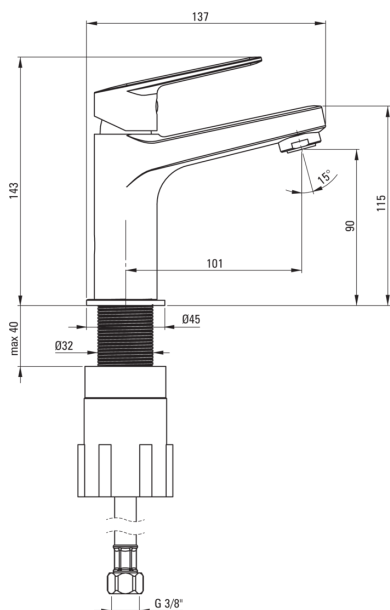

JASMIN

Смеситель для раковины

Код товара: BGJ_020M

EAN: 5908212061534

Цвет: хром

Гарантия [лет]: 7

Смесители

Отделка	хром
Материал	латунь
Вид смесителя	однорычажный, смешивающий
Способ монтажа	стоящий
Акустическая группа [дБ]	II (20 < x ≤ 30)

Картридж к смесителю

Размер картриджа	25 мм
------------------	-------

Изливы

Длина излива [мм]	101
Материал	латунь

Аэраторы

Тип аэратора	подвижный, силиконовый
Размер аэратора	M24

Соединительные шланги

Длина [мм]	450
Винт к инсталляции	3/8"
Винт кронштейна	M8

Отличительные черты:

- Смеситель оборудован струйным аэратором
- Мобильный аэратор позволяет направлять струю воды
- Силиконовый аэратор для легкого удаления известкового налета
- Соединительные шланги 45 см в комплекте
- Монтажная втулка облегчает установку смесителя
- Корпус смесителя изготовлен из латуни высочайшего качества
- Только лучшие материалы, качество которых подтверждено лабораторными испытаниями
- рекомендуем приобрести универсальную заглушку в цвет смесителя
- Предложение включает чистящее средство для арматуры всех цветов