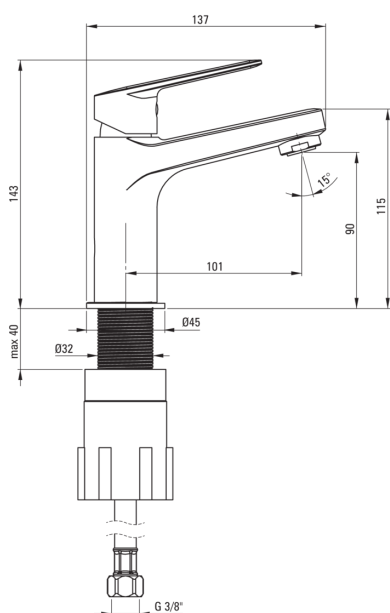

## Baterie pentru chiuvetă

deante

Codul produsului: BGJ\_020M

EAN: 5908212061534

Culoarea: cromat

Garanție [ani]: 7

### Baterie cartuș

Dimensiunea cartușului ceramic	25 mm
--------------------------------	-------

### Aeratoare

Tipul aeratorului	pivotant, silicon
Dimensiunea aeratorului	M24

### Furtunuri de racordare

Lungimea [mm]	450
Filet de instalare	3/8"
Filet de conexiune	M8