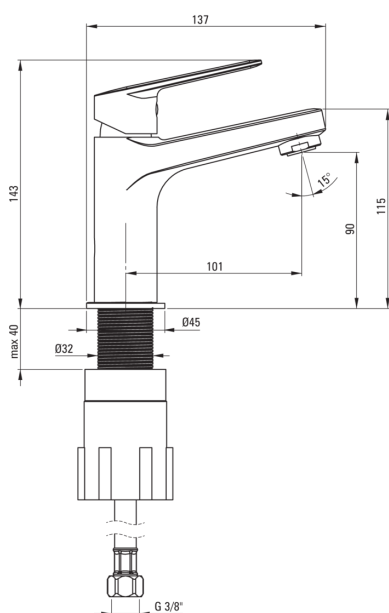

## Baterie pentru chiuvetă

deante

Codul produsului: BGJ\_020M

EAN: 5908212061534

Culoarea: cromat

Garanție [ani]: 7

### Baterie cartuș

Dimensiunea cartușului ceramic	25 mm
--------------------------------	-------

### Aeratoare

Tipul aeratorului	pivotant, silicon
Dimensiunea aeratorului	M24

### Furtunuri de racordare

Lungimea [mm]	450
Filet de instalare	3/8"
Filet de conexiune	M8