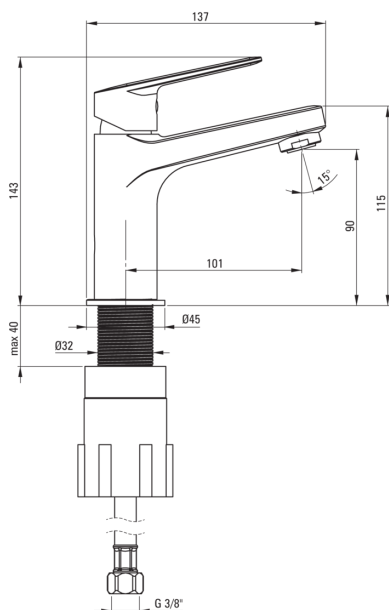

JASMIN

Bateria umywalkowa

Cena Netto: 201,63 zł
Cena Brutto: 248,00 zł

deante

Kod produktu: BGJ_020M

EAN: 5908212061534

Kolor: chrom

Gwarancja [lata]: 7

Bateria

Wykończenie	chrom
Materiał	mosiądz
Rodzaj baterii	jednouchwytowa, mieszaczowa
Sposób montażu	stojący
Grupa akustyczna [db]	II (20 < x ≤ 30)

Głowica do baterii

Rozmiar głowicy ceramicznej	25 mm
-----------------------------	-------

Wylewka

Zasięg wylewki bateryjnej [mm]	101
Materiał	mosiądz

Aerator

Typ aeratora	ruchomy, silikonowy
Rozmiar aeratora	M24

Wężyk przyłączeniowy

Długość [mm]	450
Gwint od instalacji	3/8"
Gwint przyłącza	M8

Wyróżniki: