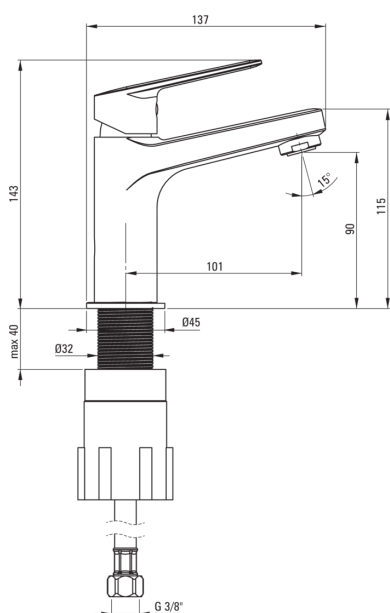

## Miscelatore Lavabo

Codice prodotto: BGJ\_020M

EAN: 5908212061534

Colore: cromo

Garanzia [anni]: 7

### Cartuccia per miscelatore

Dimensioni della cartuccia in ceramica 25 mm

### Tubi di collegamento

Lunghezza [mm]	450
Filetto di installazione	3/8"
Filetto di connessione	M8