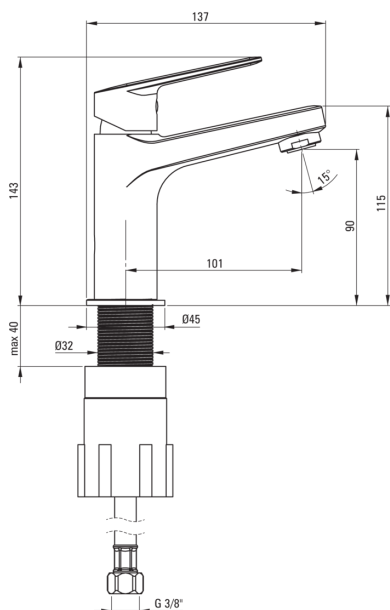

JASMIN

Miscelatore Lavabo

Codice prodotto: BGJ_020M

EAN: 5908212061534

Colore: cromo

Garanzia [anni]: 7

Miscelatore

Finitura	cromo
Materiale	in ottone
Tipo di miscelatore	maniglia singola, miscelatore
Metodo di installazione	in piedi
Gruppo acustico [db]	II (20 < x ≤ 30)

Cartuccia per miscelatore

Dimensioni della cartuccia in ceramica 25 mm

Beccucci

Gamma delle bocchette di miscelazione [mm]	101
Materiale	in ottone

Aeratori

Tipo di aeratore	girevole, silicone
Dimensioni dell'aeratore	M24

Tubi di collegamento

Lunghezza [mm]	450
Filetto di installazione	3/8"
Filetto di connessione	M8

Caratteristiche:

- Il miscelatore è dotato di un aeratore di flusso
- Un aeratore mobile ti permette di dirigere il flusso d'acqua
- Aeratore in silicone per rimuovere facilmente il calcare
- Tubi di collegamento da 45 cm inclusi
- Il manicotto di montaggio facilita l'installazione del miscelatore
- Il corpo del miscelatore è realizzato in ottone di altissima qualità
- Solo i migliori materiali, la cui qualità è stata confermata da test di laboratorio