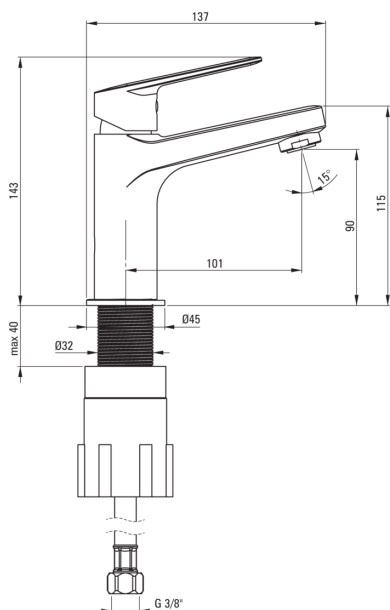

JASMIN

Mosdó csaptelep

Cikkszám: BGJ_020M

EAN: 5908212061534

Szín: króm

Garancia [év]: 7

Csaptelep

Kivitelezés	króm
Anyag	sárgaréz
Csaptelep típusa	egykaros, keverő
Beszereleési mód	álló
Akusztikai osztály [db]	II (20 < x ≤ 30)

Csaptelep betét

Betét mérete	25 mm
--------------	-------

Kifolyócsövek

Csaptelep kifolyócső hatótávolsága [mm]	101
Anyag	sárgaréz

Perlátörök

Perlátör típusa	mozgó, szilikon
Perlátör mérete	M24

Csatlakozó tömlők

Hosszúság [mm]	450
Menet beszereléshez	3/8"
Csatlakozó menet	M8

Kiemelések:

- A csaptelep perlátorral van felszerelve
- A mozgatható perlátor lehetővé teszi a vízáram irányítását
- Szilikon perlátor a vízkő egyszerű eltávolításához
- 45 cm-es csatlakozó tömlők mellékelve
- A szerelőhüvely megkönnyíti a csaptelep felszerelését
- A csaptelep teste a legkiválóbb minőségű sárgarézből készült
- Csak a legjobb alapanyagokból, amelyek minőségét laboratóriumi vizsgálatok igazolták
- javasoljuk, hogy vásároljon egy univerzális leeresztőt a csaptelep színében
- Az ajánlat tartalmaz egy tisztítószert a szerelvényekhez, amely bármilyen színhez használható