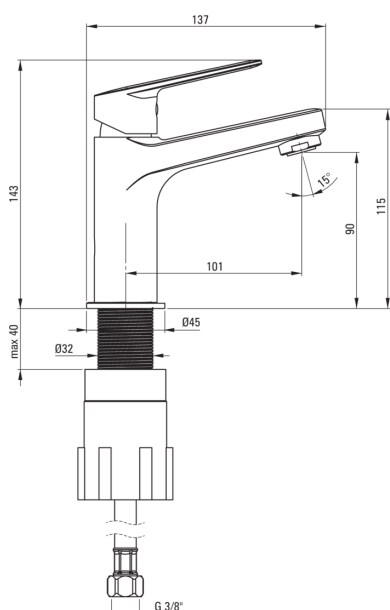

## Robinet de lavabo

Code produit: BGJ\_020M

EAN: 5908212061534

Couleur: chrome

Garantie [années]: 7

### Cartouche mélangeur

Taille de la cartouche en céramique	25 mm
-------------------------------------	-------

### Becs

La distance de bec de robinet [mm]	101
Matériel	cuivre

### Flexibles de raccordement

Longueur [mm]	450
Fil d'installation	3/8"
Fil de connexion	M8