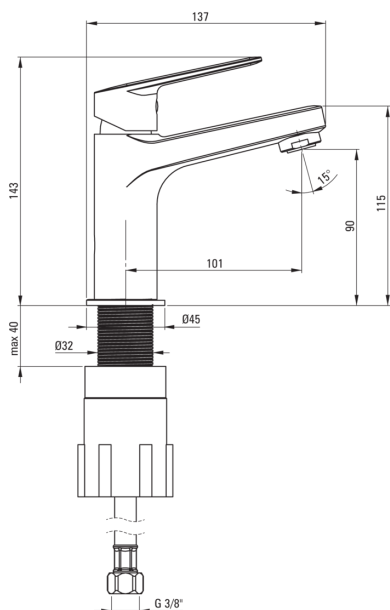

JASMIN

Toque de lavabo

Código de producto: BGJ_020M

EAN: 5908212061534

Color: cromo

Garantía [años]: 7

Mezclador

Finalizar	cromo
Material	latón
Tipo de mezcladora	piloto único, mezclador
Metodo de instalacion	de pie
Grupo acústico [db]	II (20 <x ≤ 30)

Cartucho mezclador

Tamaño del cartucho de cerámica	25 mm
---------------------------------	-------

Boquiabiertos

Rango de boquiabierto de mezclador [mm]	101
Material	latón

Aireador

Tipo aéreo	girar, silicona
Tamaño del aireador	M24

Conectando mangueras

Longitud [mm]	450
Hilo de instalación	3/8"
Hilo de conexión	M8

Características:

- Batería equipada con una aireación del aireador de la corriente
- El aireador móvil le permite dirigir la corriente de agua
- Silicone Airator para facilitar la eliminación de la piedra caliza
- Mangueras de conexión incluidas
- La manga de montaje facilita la instalación de la batería
- Cuerpo de batería hecho de latón de la más alta calidad
- Solo los mejores materiales cuya calidad es confirmada por la investigación en el laboratorio
- recomendamos la compra de un tapón universal del color de la bañera