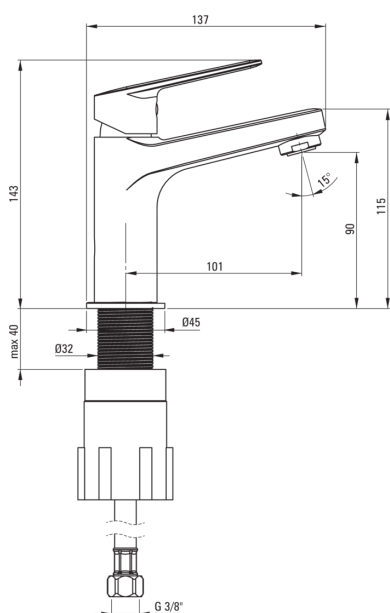

JASMIN

Waschbeckenarmatur

Artikel-Nr.: BGJ_020M

EAN: 5908212061534

Farbe: Chrom

Garantie [Jahre]: 7

Armatur

Ausführung	Chrom
Material	Messing
Art der armatur	Einhebel, Mischer
Methode der montage	stehend
Akkustische gruppe	II

Kartusche

Größe der kartusche	25 mm
---------------------	-------

Ausläufe

Armaturausladung [mm]	101
Material	Messing

Aerator

Typ des luftsprudlers	beweglich, Silikon-
Aerator gröÙe	M24

Anschlusschläuche

Länge	450
Installationsgewinde	3/8"
Anschlussgewinde	M8

Charakteristische Merkmale:

- Armatur ist mit einem Strahlbelüfter ausgestattet
- Beweglicher Aerator ermöglicht den Wasserstrahl zu lenken
- Silikon-Aerator zum einfachen Entfernen von Kalkablagerungen
- 45 cm Anschlusschläuche im Set
- Montagehülse erleichtert die Montage der Armatur
- Armaturkörper ist aus hochwertigem Messing gefertigt
- Nur die besten Materialien, deren Qualität durch Laboruntersuchungen bestätigt wird
- wir empfehlen Kauf eines universellen Ventiles in der Farbe der Armatur
- Im Angebot Präparat zum Reinigen von Armaturen in allen Ausführungen