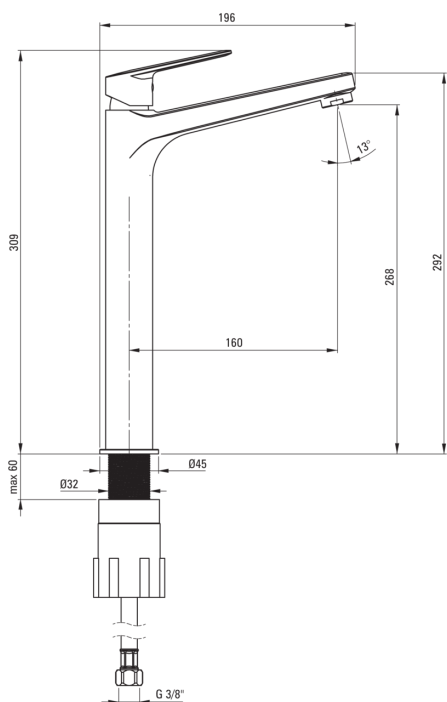

JASMIN

Змішувач для раковини, ВИСОКИЙ

 deante

Код продукту: BGJ_020K

EAN: 5908212061541

Колір: хром

Гарантія: 7

Змішувач

Оздоблення	хром
Матеріал	латунь
Тип змішувача	з однією ручкою, змішуючий
Спосіб монтажу	стоячий
Клас витрати	Z - 4-9 л/хв
Акустична група	II (20 < x ≤ 30)

Картридж до змішувача

Розмір керамічного картриджа	25 мм
------------------------------	-------

Носики

Вид носика	нерухомий
Діапазон виливу змішувача [мм]	159
Матеріал	латунь

Аератори

Тип аератора	рухомий, силіконовий
Розмір аератора	M24

З'єднувальні шланги

Довжина [мм]	450
Винт до інсталяції	3/8"
Винт кронштейна	M8