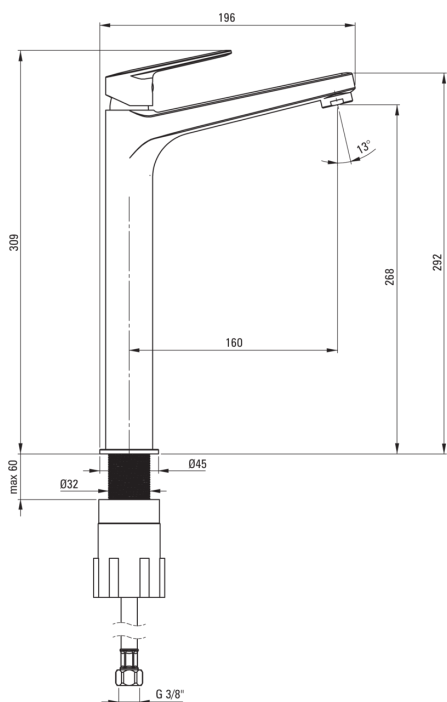

JASMIN

Armatura za umivalnik, visoko

koda izdelka: BGJ_020K

EAN: 5908212061541

Barva: krom

Garancija [leta]: 7

Armatura vključena

Finiš	krom
Material	medenina
Tip armature	z eno ročico, armatura
Metoda montaže	stoječ
Razred pretoka [l/min]	Z - 4-9 l/min
Zvočni razred [db]	II (20 < x ≤ 30)

Mešalna kartuša

Velikost keramične kartuše	25 mm
----------------------------	-------

Izlivi

Tip izliva	fiksno
Dolžina izliva [mm]	159
Material	medenina

Perlator

Tip perlatorja	vrtljivo, silikonski
Velikost perlatorja	M24

Povezovalne cevi

Dolžina [mm]	450
Montažni navoj	3/8"
Navoj priključka 1/2"	M8

karakteristike:

- Armatura je opremljena s perlatorjem za vodni curek
- Premični perlator omogoča usmerjanje toka vode
- Silikonski perlator za enostavno odstranjevanje vodnega kamna
- Razred pretoka Z (4-9 l/min) omogoča zmanjšanje porabe vode
- Priložene priključne cevi
- Montažni tulec olajša namestitvev armature
- Telo armature je izdelano iz najkakovostnejše medenine
- Samo najboljši materiali, katerih kakovost je potrjena z laboratorijskimi testi
- priporočamo nakup univerzalnega čepa v barvi armature
- Ponudba vsebuje čistilno sredstvo za armature vseh barv