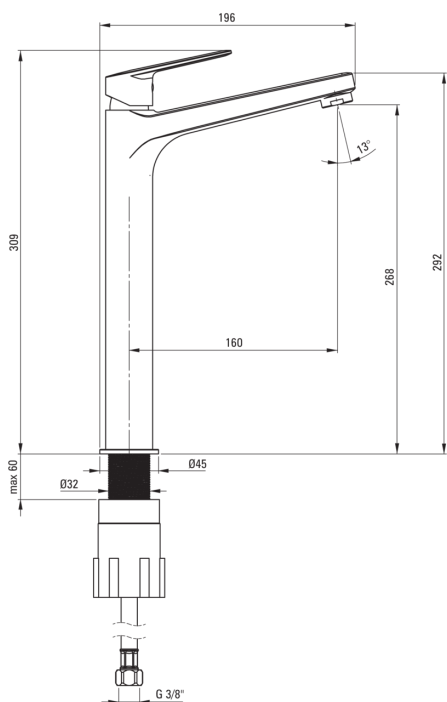

JASMIN

Смеситель для раковины, высокий

 deante

Код товара: BGJ_020K

EAN: 5908212061541

Цвет: хром

Гарантия [лет]: 7

Смесители

| | |
|--------------------------|------------------------------|
| Отделка | хром |
| Материал | латунь |
| Вид смесителя | однорычажный, смешивающий |
| Способ монтажа | стоящий |
| Класс расхода [л/мин] | Z - 4-9 л/мин |
| Акустическая группа [дБ] | II (20 < x ≤ 30) |

Картридж к смесителю

| | |
|------------------|-------|
| Размер картриджа | 25 мм |
|------------------|-------|

Изливы

| | |
|-------------------|-------------|
| Вид излива | стандартный |
| Длина излива [мм] | 159 |
| Материал | латунь |

Аэраторы

| | |
|-----------------|------------------------|
| Тип аэратора | подвижный, силиконовый |
| Размер аэратора | M24 |

Соединительные шланги

| | |
|--------------------|------|
| Длина [мм] | 450 |
| Винт к инсталляции | 3/8" |
| Винт кронштейна | M8 |