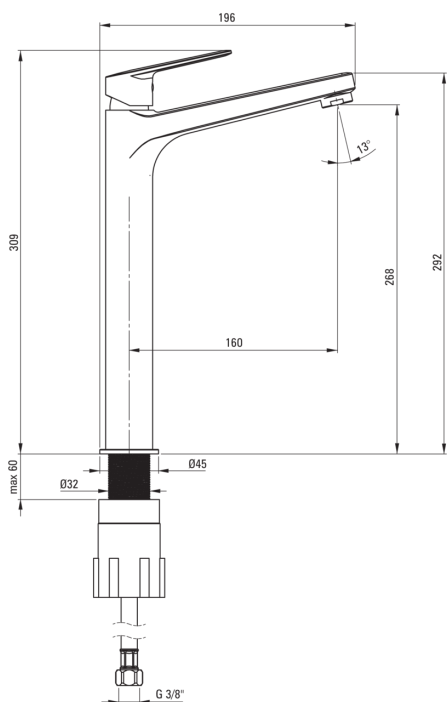

## Смеситель для раковины, высокий

 deante

Код товара: BGJ\_020K

EAN: 5908212061541

Цвет: хром

Гарантия [лет]: 7

### Картридж к смесителю

|                  |       |
|------------------|-------|
| Размер картриджа | 25 мм |
|------------------|-------|

### Изливы

|                   |             |
|-------------------|-------------|
| Вид излива        | стандартный |
| Длина излива [мм] | 159         |
| Материал          | латунь      |

### Соединительные шланги

|                    |      |
|--------------------|------|
| Длина [мм]         | 450  |
| Винт к инсталляции | 3/8" |
| Винт кронштейна    | M8   |