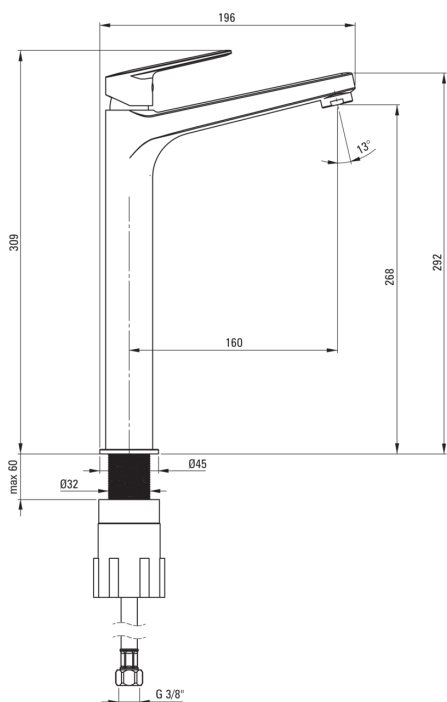

JASMIN

Baterie pentru chiuvetă, înalt

Codul produsului: BGJ_020K

EAN: 5908212061541

Culoarea: cromat

Garanție [ani]: 7

Baterie

Finisaj	cromat
Material	alamă
Tipul bateriei	un mâner, baterie
Metoda de instalare	de sine stătător
Clasa de debit [l/min]	Z - 4-9 l/min
Grupa acustică [db]	II (20 < x ≤ 30)

Baterie cartuș

Dimensiunea cartușului ceramic	25 mm
--------------------------------	-------

Pipe

Tipul pipei	fix
Raza de acțiune a pipei bateriei [mm]	159
Material	alamă

Aeratoare

Tipul aeratorului	pivotant, silicon
Dimensiunea aeratorului	M24

Furtunuri de racordare

Lungimea [mm]	450
Filet de instalare	3/8"
Filet de conexiune	M8

Caracteristici:

- Baterie este dotată cu aerator.
- Aeratorul mobil permite direcționarea jetului de apă.
- Aerator din silicon pentru eliminarea ușoară a calcarului
- Clasa de debit Z (4-9 l/min) permite reducerea consumului de apă.
- Furtunuri de racordare de 45 cm incluse
- Manșonul de instalare ușurează instalarea bateriei.
- Corpul bateriei este fabricat din alamă de cea mai bună calitate.
- Doar cele mai bune materiale, a căror calitate a fost certificată prin teste de laborator
- Recomandăm achiziționarea a unui ventil universal cu finisajul a bateriei
- Oferta include și agenți de curățare pentru toate tipurile de finisaje