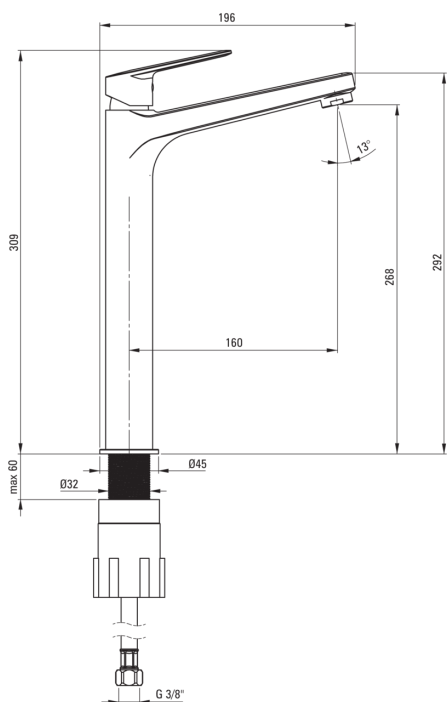

JASMIN

Baterie pentru chiuvetă, înalt

 deante

Codul produsului: BGJ_020K

EAN: 5908212061541

Culoarea: cromat

Garanție [ani]: 7

Baterie

Finisaj	cromat
Material	alamă
Tipul bateriei	un mâner, baterie
Metoda de instalare	de sine stătător
Clasa de debit [l/min]	Z - 4-9 l/min
Grupa acustică [db]	II (20 < x ≤ 30)

Baterie cartuș

Dimensiunea cartușului ceramic	25 mm
--------------------------------	-------

Pipe

Tipul pipei	fix
Raza de acțiune a pipei bateriei [mm]	159
Material	alamă

Aeratoare

Tipul aeratorului	pivotant, silicon
Dimensiunea aeratorului	M24

Furtunuri de racordare

Lungimea [mm]	450
Filet de instalare	3/8"
Filet de conexiune	M8