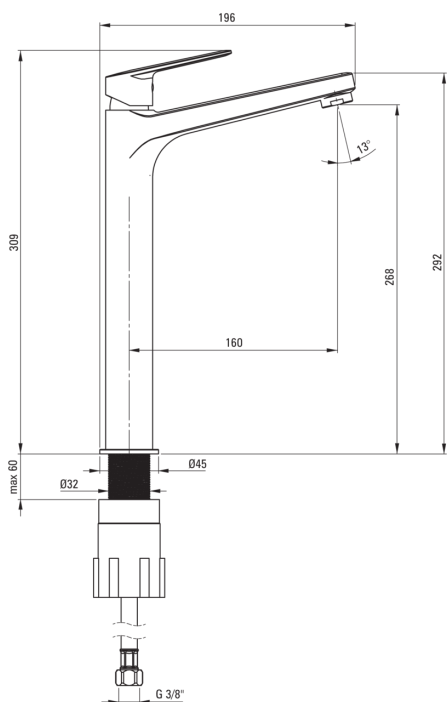

## Bateria umywalkowa wysoka

Cena Netto: **364,23 zł**  
Cena Brutto: **448,00 zł**

deante

Kod produktu: BGY\_020K

EAN: 5908212061541

Kolor: chrom

Gwarancja [lata]: 7

### Głowica do baterii

|                             |       |
|-----------------------------|-------|
| Rozmiar głowicy ceramicznej | 25 mm |
|-----------------------------|-------|

### Wężyk przyłączeniowy

|                     |      |
|---------------------|------|
| Długość [mm]        | 450  |
| Gwint od instalacji | 3/8" |
| Gwint przyłącza     | M8   |