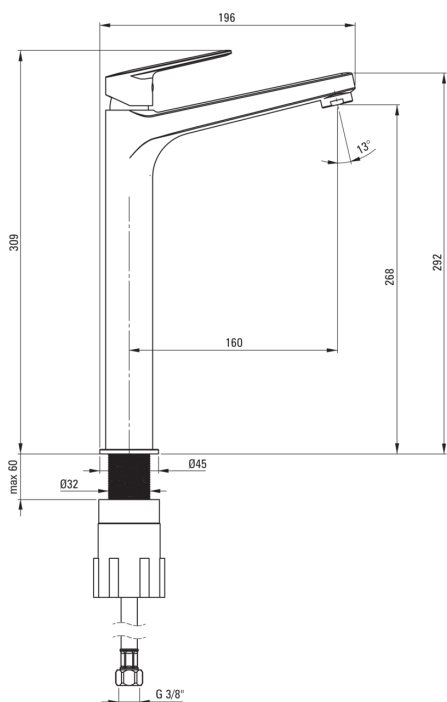

JASMIN

Miscelatore Lavabo, alto

Codice prodotto: BGJ_020K

EAN: 5908212061541

Colore: cromo

Garanzia [anni]: 7

Miscelatore

Finitura	cromo
Materiale	in ottone
Tipo di miscelatore	maniglia singola, miscelatore
Metodo di installazione	in piedi
Classe di flusso [l/min]	Z - 4-9 l/min
Gruppo acustico [db]	II (20 < x ≤ 30)

Cartuccia per miscelatore

Dimensioni della cartuccia in ceramica 25 mm

Beccucci

Tipo a beccuccio	fermo
Gamma delle bocchette di miscelazione [mm]	159
Materiale	in ottone

Aeratori

Tipo di aeratore	girevole, silicone
Dimensioni dell'aeratore	M24

Tubi di collegamento

Lunghezza [mm]	450
Filetto di installazione	3/8"
Filetto di connessione	M8

Caratteristiche:

- Il miscelatore è dotato di un aeratore di flusso
- Un aeratore mobile ti permette di dirigere il flusso d'acqua
- Aeratore in silicone per rimuovere facilmente il calcare
- Classe di portata Z (4-9 l/min) che consente di ridurre il consumo d'acqua
- Tubi di collegamento da 45 cm inclusi
- Il manicotto di montaggio facilita l'installazione del miscelatore
- Il corpo del miscelatore è realizzato in ottone di altissima qualità
- Solo i migliori materiali, la cui qualità è stata confermata da test di laboratorio