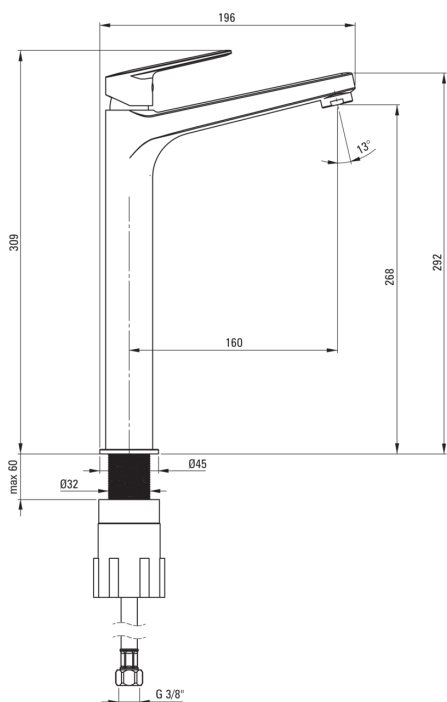

JASMIN

Mosdó csaptelep, magas

Cikkszám: BGJ_020K

EAN: 5908212061541

Szín: króm

Garancia [év]: 7

Csaptelep

Kivitelezés	króm
Anyag	sárgaréz
Csaptelep típusa	egykaros, keverő
Beszerelési mód	álló
Átfolyási osztály [l/perc]	Z - 4-9 l/min
Akusztikai osztály [db]	II (20 < x ≤ 30)

Csaptelep betét

Betét mérete	25 mm
--------------	-------

Kifolyócsövek

Kifolyó típusa	fix
Csaptelep kifolyócső hatótávolsága [mm]	159
Anyag	sárgaréz

Perlátorok

Perlátor típusa	mozgó, szilikon
Perlátor mérete	M24

Csatlakozó tömlők

Hosszúság [mm]	450
Menet beszereléshez	3/8"
Csatlakozó menet	M8

Kiemelések:

- A csaptelep perlátorral van felszerelve
- A mozgatható perlátor lehetővé teszi a vízáram irányítását
- Szilikon perlátor a vízkő egyszerű eltávolításához
- Z átfolyási osztály (4-9 l/perc), amely lehetővé teszi a vízfogyasztás csökkentését
- 45 cm-es csatlakozó tömlők mellékelve
- A szerelőhüvely megkönnyíti a csaptelep felszerelését
- A csaptelep teste a legkiválóbb minőségű sárgarézből készült
- Csak a legjobb alapanyagokból, amelyek minőségét laboratóriumi vizsgálatok igazolták
- javasoljuk, hogy vásároljon egy univerzális leeresztőt a csaptelep színében
- Az ajánlat tartalmaz egy tisztítószert a szerelvényekhez, amely bármilyen színhez használható