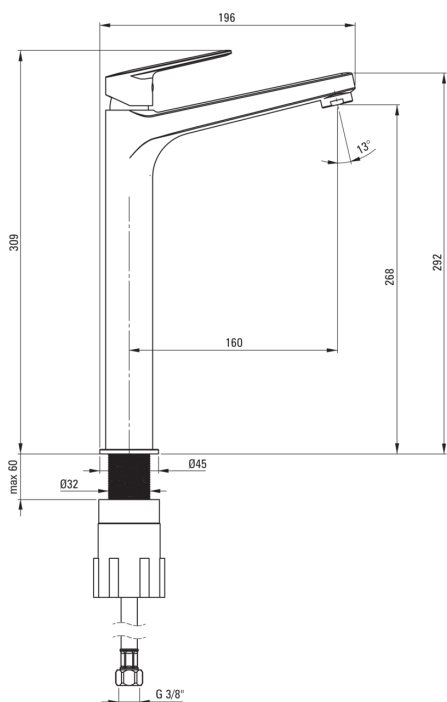

JASMIN

Robinet de lavabo, haut

Code produit: BGJ_020K

EAN: 5908212061541

Couleur: chrome

Garantie [années]: 7

Mitigeur

Finition	chrome
Matériel	cuivre
Type de mitigeur	mono-manche, mixer
Méthode de montage	debout
Classe de débit [l/min]	Z - 4-9 l/min
Groupe acoustique [db]	II (20 < x ≤ 30)

Cartouche mélangeur

Taille de la cartouche en céramique	25 mm
-------------------------------------	-------

Becs

Type de bec	fixe
La distance de bec de robinet [mm]	159
Matériel	cuivre

Aérateurs

Type d'aérateur	mobile, silicone
Taille de l'aérateur	M24

Flexibles de raccordement

Longueur [mm]	450
Fil d'installation	3/8"
Fil de connexion	M8

Caractéristiques:

- Le mitigeur est équipé d'un aérateur de jet
- Un aérateur mobile permet de diriger le jet d'eau
- Aérateur en silicone pour une élimination facile du calcaire
- Classe de débit Z (4-9 l/min) permettant une réduction de la consommation d'eau
- Tuyaux de raccordement de 45 cm inclus
- Le manchon de montage facilite l'installation du mitigeur
- Le corps du mitigeur est en cuivre de la plus haute qualité
- Seuls les meilleurs matériaux, dont la qualité a été confirmée par des tests en laboratoire
- nous vous recommandons d'acheter un bouchon universelle de la couleur du mixeur
- L'offre comprend un produit de nettoyage pour les luminaires de toutes les couleurs