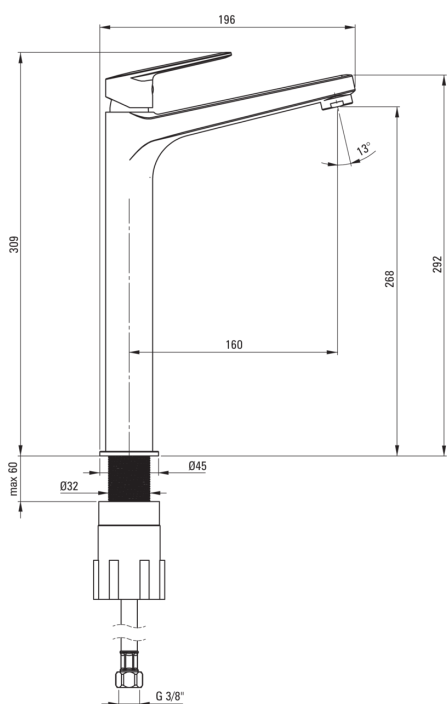

JASMIN

Robinet de lavabo, haut

Code produit: BGJ_020K

EAN: 5908212061541

Couleur: chrome

Garantie [années]: 7

Mitigeur

Finition	chrome
Matériel	cuivre
Type de mitigeur	mono-manche, mixer
Méthode de montage	debout
Classe de débit [l/min]	Z - 4-9 l/min
Groupe acoustique [db]	II (20 < x ≤ 30)

Cartouche mélangeur

Taille de la cartouche en céramique	25 mm
-------------------------------------	-------

Becs

Type de bec	fixe
La distance de bec de robinet [mm]	159
Matériel	cuivre

Aérateurs

Type d'aérateur	mobile, silicone
Taille de l'aérateur	M24

Flexibles de raccordement

Longueur [mm]	450
Fil d'installation	3/8"
Fil de connexion	M8

Caractéristiques:

- Le mitigeur est équipé d'un aérateur de jet
- Un aérateur mobile permet de diriger le jet d'eau
- Aérateur en silicone pour une élimination facile du calcaire
- Classe de débit Z (4-9 l/min) permettant une réduction de la consommation d'eau
- Tuyaux de raccordement de 45 cm inclus
- Le manchon de montage facilite l'installation du mitigeur
- Le corps du mitigeur est en cuivre de la plus haute qualité
- Seuls les meilleurs matériaux, dont la qualité a été confirmée par des tests en laboratoire
- nous vous recommandons d'acheter un bouchon universelle de la couleur du mixeur
- L'offre comprend un produit de nettoyage pour les luminaires de toutes les couleurs