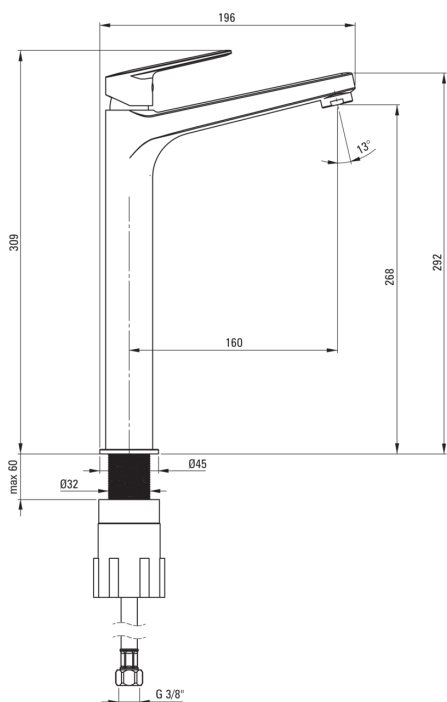

JASMIN

Toque de lavabo, alto

Código de producto: BGJ_020K

EAN: 5908212061541

Color: cromo

Garantía [años]: 7

Mezclador

Finalizar	cromo
Material	latón
Tipo de mezcladora	piloto único, mezclador
Metodo de instalacion	de pie
Clase de flujo [l/min]	Z - 4-9 l/min
Grupo acústico [db]	II (20 <x ≤ 30)

Cartucho mezclador

Tamaño del cartucho de cerámica	25 mm
---------------------------------	-------

Boquiabiertos

Tipo de boquilla	aún
Rango de boquiabierto de mezclador [mm]	159
Material	latón

Aireador

Tipo aéreo	girar, silicona
Tamaño del aireador	M24

Conectando mangueras

Longitud [mm]	450
Hilo de instalación	3/8"
Hilo de conexión	M8

Características:

- Batería equipada con una aireación del aireador de la corriente
- El aireador móvil le permite dirigir la corriente de agua
- Silicone Airator para facilitar la eliminación de la piedra caliza
- La clase de flujo con (4-9 l/min) le permite reducir el consumo de agua
- Mangueras de conexión incluidas
- La manga de montaje facilita la instalación de la batería
- Cuerpo de batería hecho de latón de la más alta calidad
- Solo los mejores materiales cuya calidad es confirmada por la investigación en el laboratorio
- recomendamos la compra de un tapón universal del color de la bañera