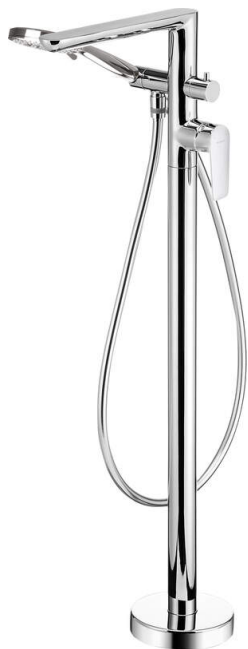

JASMIN

Змішувач для ванни, окремо СТОЇТЬ

Код продукту: BGJ_017M

EAN: 5907650819585

Колір: хром

Гарантія: 7

Змішувач

Оздоблення	хром
Матеріал	латунь
Тип змішувача	з однією ручкою, змішуючий
Спосіб монтажу	підлоговий
Акустична група	II ($20 < x \leq 30$)
Зворотні клапани	Так

Картридж до змішувача

Розмір керамічного картриджа	35 мм
------------------------------	-------

Носики

Діапазон виливу змішувача [мм]	224
Матеріал	латунь

Перемикач функції

Тип перемикача	механічний керамічний
----------------	-----------------------

Аератори

Тип аератора	coin-slot
Розмір аератора	M28

Шланги

Довжина [мм]	1500
Тип обплетення	не стосується
Anti_twist	1

Лійки

Кількість функцій	3
Anti calc	Так

Відмінна риса:

- Корпус змішувача виготовлений з високоякісної латуні
- Змішувач оснащений аератором для аерації струменя
- Змішувач оснащений зворотними клапанами, щоб змішана вода не поверталася в інсталяцію
- Аератор coin-slot
- Система Anti-twist для запобігання скручування шланга
- 3-функціональна лійка
- Механічний керамічний перемикач функції
- Анти-calc функція
- Тільки найкращі матеріали, якість яких ми підтверджуємо дослідженнями в лабораторії
- Важіль, розташований збоку полегшує підтримання чистоти носика
- Засіб для очищення санітарної арматури доступний у всіх кольорах