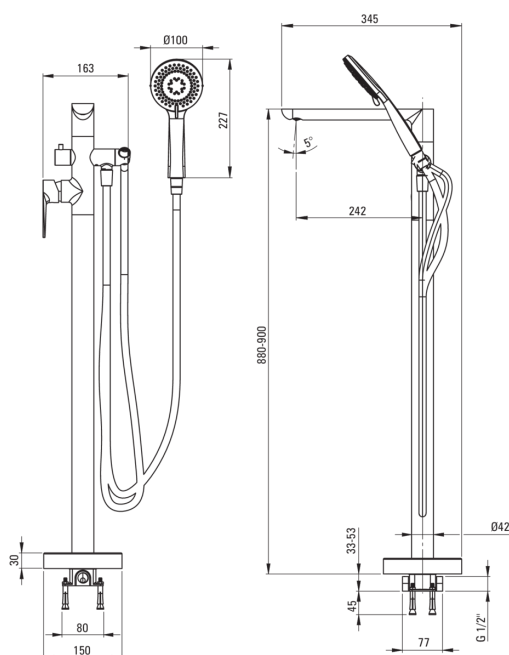

JASMIN

Змішувач для ванни, окремо СТОЇТЬ

Код продукту: BGJ_017M

EAN: 5907650819585

Колір: хром

Гарантія: 7

Змішувач

Оздоблення	хром
Матеріал	латунь
Тип змішувача	з однією ручкою, змішуючий
Спосіб монтажу	підлоговий
Акустична група	II ($20 < x \leq 30$)
Зворотні клапани	Так

Картридж до змішувача

Розмір керамічного картриджа	35 мм
------------------------------	-------

Носики

Діапазон виливу змішувача [мм]	224
Матеріал	латунь

Перемикач функції

Тип перемикача	механічний керамічний
----------------	-----------------------

Аератори

Тип аератора	coin-slot
Розмір аератора	M28

Шланги

Довжина [мм]	1500
Тип обплетення	не стосується
Anti_twist	1

Лійки

Кількість функцій	3
Anti calc	Так

Відмінна риса:

- Корпус змішувача виготовлений з високоякісної латуні
- Змішувач оснащений аератором для аерації струменя
- Змішувач оснащений зворотними клапанами, щоб змішана вода не поверталася в інсталяцію
- Аератор coin-slot
- Система Anti-twist для запобігання скручування шланга
- 3-функціональна лійка
- Механічний керамічний перемикач функції
- Анти-calc функція
- Тільки найкращі матеріали, якість яких ми підтверджуємо дослідженнями в лабораторії
- Важіль, розташований збоку полегшує підтримання чистоти носика
- Засіб для очищення санітарної арматури доступний у всіх кольорах