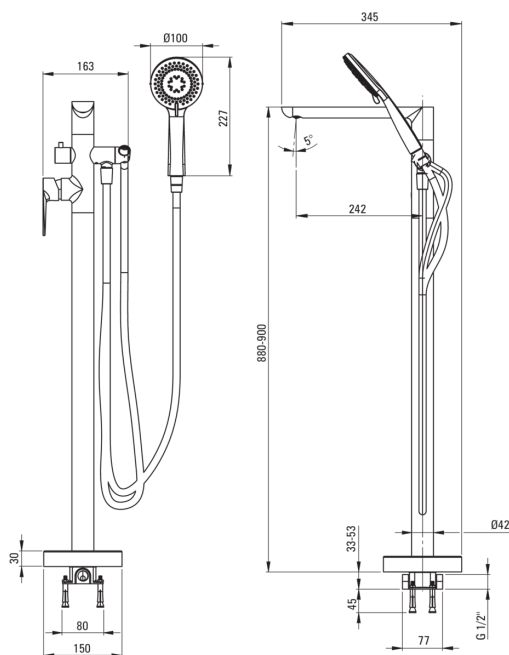

## Смеситель для ванны, отдельностоящая

deante

Код товара: BGJ\_017M

EAN: 5907650819585

Цвет: хром

Гарантия [лет]: 7

### Смесители

Отделка	хром
Материал	латунь
Вид смесителя	однорычажный, смешивающий
Способ монтажа	напольный
Акустическая группа [дБ]	II (20 < x ≤ 30)
Обратные клапаны	Да

### Картридж к смесителю

Размер картриджа	35 мм
------------------	-------

### Изливы

Длина излива [мм]	224
Материал	латунь