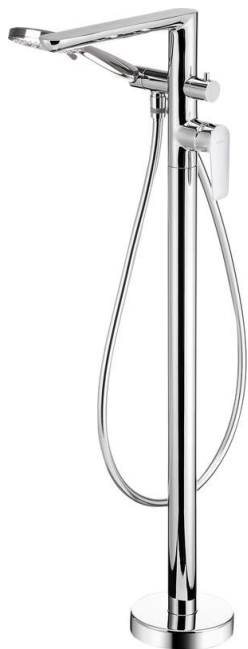

JASMIN

## Смеситель для ванны, отдельностоящая

deante

Код товара: BGJ\_017M

EAN: 5907650819585

Цвет: хром

Гарантия [лет]: 7

### Смесители

Отделка	хром
Материал	латунь
Вид смесителя	однорычажный, смешивающий
Способ монтажа	напольный
Акустическая группа [дБ]	II (20 < x ≤ 30)
Обратные клапаны	Да

### Изливы

Длина излива [мм]	224
Материал	латунь