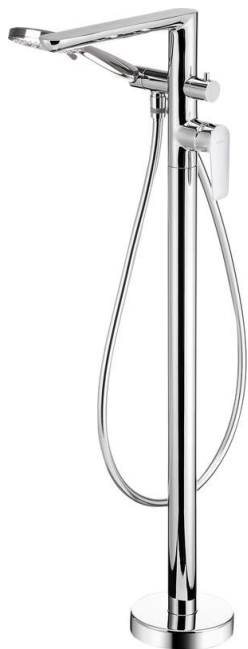

JASMIN

## Baterie pentru cadă, de sine stătător

deante

Codul produsului: BGJ\_017M

EAN: 5907650819585

Culoarea: cromat

Garanție [ani]: 7

### Baterie

Finisaj	cromat
Material	alamă
Tipul bateriei	un mâner, baterie
Metoda de instalare	pardoseală
Grupa acustică [db]	II (20 < x ≤ 30)
Supape de reținere	Da

### Caracteristici:

- Corpul bateriei este fabricat din alamă de cea mai bună calitate.
- Bateria este dotată cu aerator.
- Bateria este dotată cu supape antiretur pentru a nu permite curgerea apei înapoi în instalație.
- Aerator tip Coin-slot
- Sistem Anti-twist care împiedică răsucirea furtunului
- Pară de duș cu 3 funcții
- Comutator pentru funcții, ceramic, mecanic
- Pară de duș anti calcar
- Doar cele mai bune materiale, a căror calitate a fost certificată prin teste de laborator
- Mânerul lateral face mai ușoară menținerea pipei curate.
- Oferta include și agenți de curățare pentru toate tipurile de finisaje