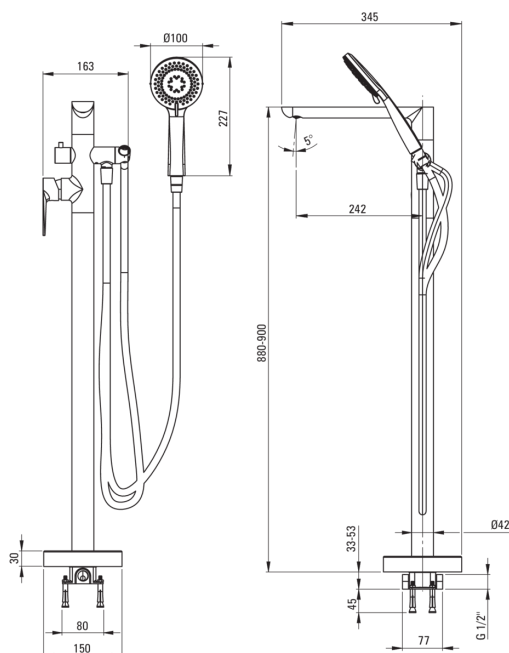

## Baterie pentru cadă, de sine stătător

deante

Codul produsului: BGJ\_017M

EAN: 5907650819585

Culoarea: cromat

Garanție [ani]: 7

### Baterie cartuș

Dimensiunea cartușului ceramic	35 mm
--------------------------------	-------

### Pipe

Raza de acțiune a pipei bateriei [mm]	224
Material	alamă

### Aeratoare

Tipul aeratorului	coin-slot
Dimensiunea aeratorului	M28