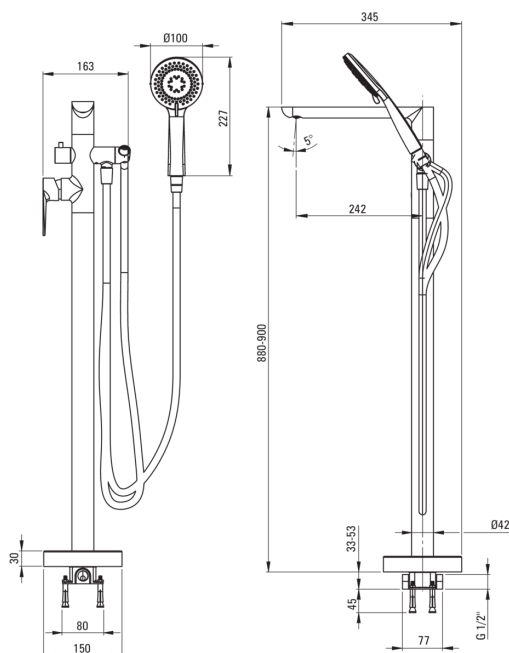

## Miscelatore Vasca, a libera installazione

Codice prodotto: BGJ\_017M

EAN: 5907650819585

Colore: cromo

Garanzia [anni]: 7

### Miscelatore

Finitura	cromo
Materiale	in ottone
Tipo di miscelatore	maniglia singola, miscelatore
Metodo di installazione	pavimento
Gruppo acustico [db]	II (20 < x ≤ 30)
Valvole di non ritorno	Sì

### Cartuccia per miscelatore

Dimensioni della cartuccia in ceramica 35 mm

### Tubi flessibili

Lunghezza [mm]	1500
Tipo di treccia	non applicabile
Antitorsione	1