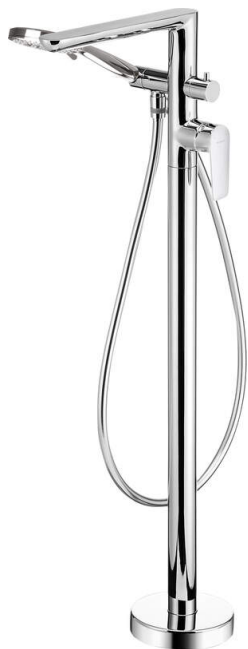

# JASMIN

## Miscelatore Vasca, a libera installazione

Codice prodotto: BGJ\_017M

EAN: 5907650819585

Colore: cromo

Garanzia [anni]: 7

### Miscelatore

Finitura	cromo
Materiale	in ottone
Tipo di miscelatore	maniglia singola, miscelatore
Metodo di installazione	pavimento
Gruppo acustico [db]	II (20 < x ≤ 30)
Valvole di non ritorno	Sì

### Caratteristiche:

- Il corpo del miscelatore è realizzato in ottone di altissima qualità
- Il miscelatore è dotato di un aeratore di flusso
- Il miscelatore è dotato di valvole di non ritorno in modo che l'acqua miscelata non rifluisca nell'impianto.
- Aeratore a moneta
- Sistema anti-torsione, che impedisce al tubo di attorcigliarsi
- Interruttore meccanico in ceramica
- Solo i migliori materiali, la cui qualità è stata confermata da test di laboratorio
- La leva laterale facilita la pulizia dell'erogatore