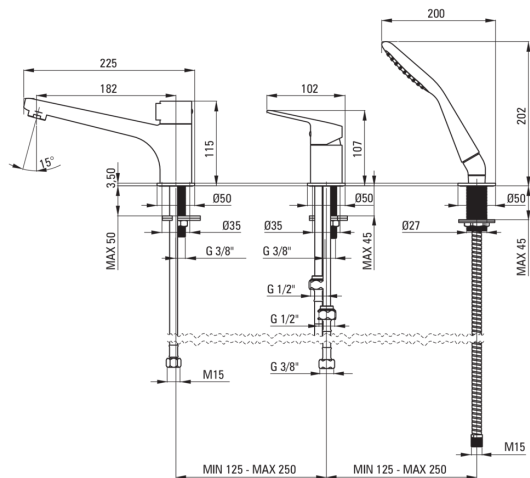

JASMIN

Смеситель для ванны, 3-отверстия

 deante

Код товара: BGJ_013M

EAN: 5908212061121

Цвет: хром

Гарантия [лет]: 7

Смесители

Отделка	хром
Материал	латунь
Вид смесителя	однорычажный, смешивающий
Способ монтажа	стоящий
Акустическая группа [дБ]	II (20 < x ≤ 30)
Обратные клапаны	Да

Картридж к смесителю

Размер картриджа	35 мм
------------------	-------

Изливы

Длина излива [мм]	185
Материал	латунь

Переключатель функции

Тип переключателя	механический
-------------------	--------------

Аэраторы

Тип аэратора	подвижный, силиконовый
Размер аэратора	M24

Соединительные шланги

Длина [мм]	450
Винт к инсталляции	3/8"
Винт кронштейна	1/2"

Шланги

Длина [мм]	1500
Вид оплетки	двойное плетение

Лейки

Количество функций	1
--------------------	---

Отличительные черты:

- Корпус смесителя изготовлен из латуни высочайшего качества
- Смеситель оборудован струйным аэратором
- Мобильный аэратор позволяет направлять струю воды
- Силиконовый аэратор для легкого удаления известкового налета
- Монтажная втулка облегчает установку смесителя
- Соединительные шланги 45 см в комплекте
- Смеситель в составе с обратными клапанами, благодаря им смешанная вода не стекает обратно в установку
- Только лучшие материалы, качество которых подтверждено лабораторными испытаниями
- Предложение включает чистящее средство для арматуры всех цветов
- Ручной душ с антикальциевым покрытием