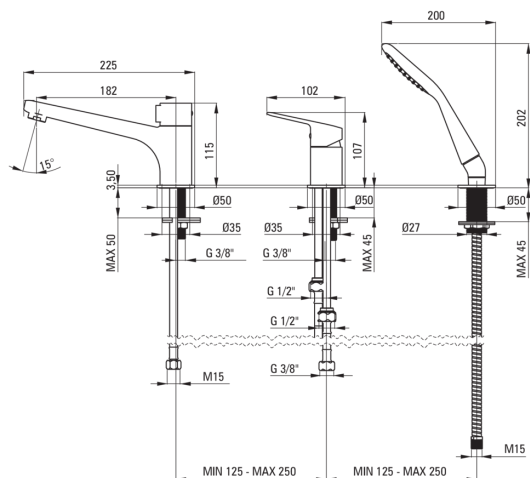

JASMIN

Смеситель для ванны, 3-отверстия

 deante

Код товара: BGJ_013M

EAN: 5908212061121

Цвет: хром

Гарантия [лет]: 7

Смесители

Отделка	хром
Материал	латунь
Вид смесителя	однорычажный, смешивающий
Способ монтажа	стоящий
Акустическая группа [дБ]	II (20 < x ≤ 30)
Обратные клапаны	Да

Картридж к смесителю

Размер картриджа	35 мм
------------------	-------

Изливы

Длина излива [мм]	185
Материал	латунь

Переключатель функции

Тип переключателя	механический
-------------------	--------------

Аэраторы

Тип аэратора	подвижный, силиконовый
Размер аэратора	M24

Соединительные шланги

Длина [мм]	450
Винт к инсталляции	3/8"
Винт кронштейна	1/2"

Шланги

Длина [мм]	1500
Вид оплетки	двойное плетение

Лейки

Количество функций	1
--------------------	---

Отличительные черты:

- Корпус смесителя изготовлен из латуни высочайшего качества
- Смеситель оборудован струйным аэратором
- Мобильный аэратор позволяет направлять струю воды
- Силиконовый аэратор для легкого удаления известкового налета
- Монтажная втулка облегчает установку смесителя
- Соединительные шланги 45 см в комплекте
- Смеситель в составе с обратными клапанами, благодаря им смешанная вода не стекает обратно в установку
- Только лучшие материалы, качество которых подтверждено лабораторными испытаниями
- Предложение включает чистящее средство для арматуры всех цветов
- Ручной душ с антикальциевым покрытием